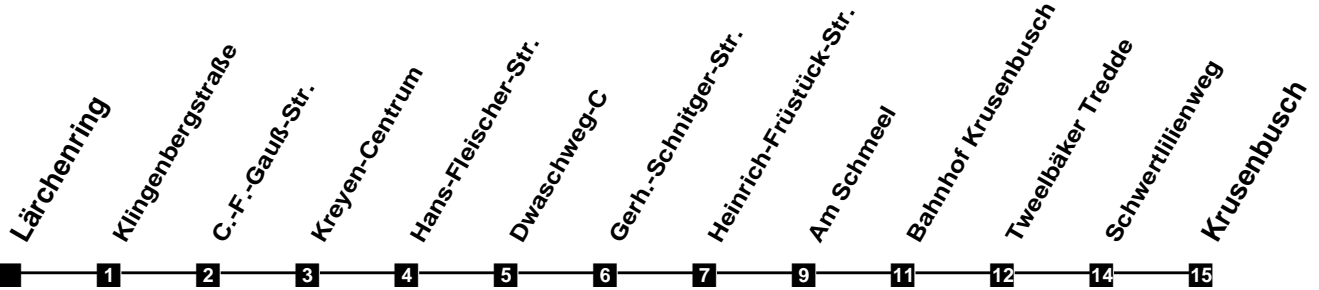

# Fahrplan

gültig ab 9. Dezember 2018

323

## Lärchenring

Zeit	Montag bis Freitag				Samstag				Sonn- und Feiertag	
3										
4										
5	37									
6	12	39			42					
7	09	24	39	54	12	42				
8	09	24	39	54	12	42			55	
9	09	24	39	54	12	42			55	
10	09	24	39	54	09	24	39	54	55	
11	09	24	39	54	09	24	39	54	42	
12	09	24	39	54	09	24	39	54	12	42
13	09	24	39	54	09	24	39	54	12	42
14	09	24	39	54	09	24	39	54	12	42
15	09	24	39	54	09	24	39	54	12	42
16	09	24	39	54	09	24	39	54	12	42
17	09	24	39	54	09	24	39	54	12	42
18	09	24	39	54	09	24	42		12	42
19	09	24	42		12	42			12	42
20	12	42			12	42			12	42
21	12	42			12	42			12	42
22	12	42			12	42			12	42
23	12	42			12	42			12	42
24										
1										
2										