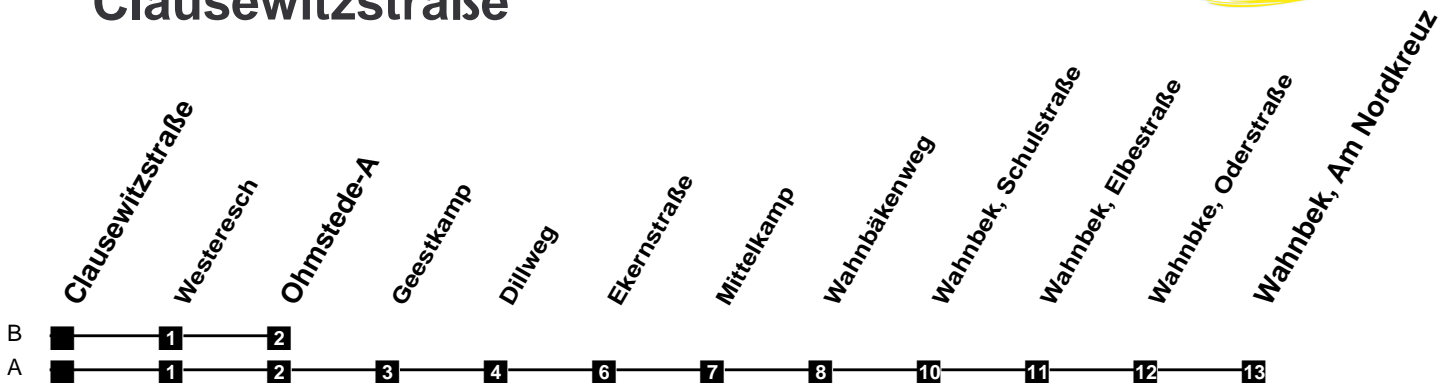

Fahrplan

gültig ab 1. April 2019

323

Clausewitzstraße

Zeit	Montag bis Freitag	Samstag	Sonn- und Feiertag
3			
4			
5	33A		
6	08A 45B	38A	
7	00A 15B 30A 45B	08A 38A	
8	00A 15B 30A 45B	08A 38A	56A
9	00A 15B 30A 45B	08A 38A	56A
10	00A 15B 30A 45B	15B 30A 45B	56A
11	00A 15B 30A 45B	00A 15B 30A 45B	53A
12	00A 15B 30A 45B	00A 15B 30A 45B	38A
13	00A 15B 30A 45B	00A 15B 30A 45B	08A 38A
14	00A 15B 30A 45B	00A 15B 30A 45B	08A 38A
15	00A 15B 30A 45B	00A 15B 30A 45B	08A 38A
16	00A 15B 30A 45B	00A 15B 30A 45B	08A 38A
17	00A 15B 30A 45B	00A 15B 30A 45B	08A 38A
18	00A 15B 30A 45B	00A 15B 30A 38A	08A 38A
19	00A 15B 38A	08A 38A	08A 38A
20	08A 38A	08A 38A	08A 38A
21	08A 38A	08A 38A	08A 38A
22	08A 38A	08A 38A	08A 38A
23	08A 38A	08A 38A	08A 38A
24	08A	08A	08A
1			
2			

Verkehr und Wasser GmbH
 VBN-Hotline 0421 - 596059
 Internet: www.vwg.de
 Sonderfahrplan am 24.12. und 31.12.

Aus Liebe zu Oldenburg.

Einfach Voll-Gas!