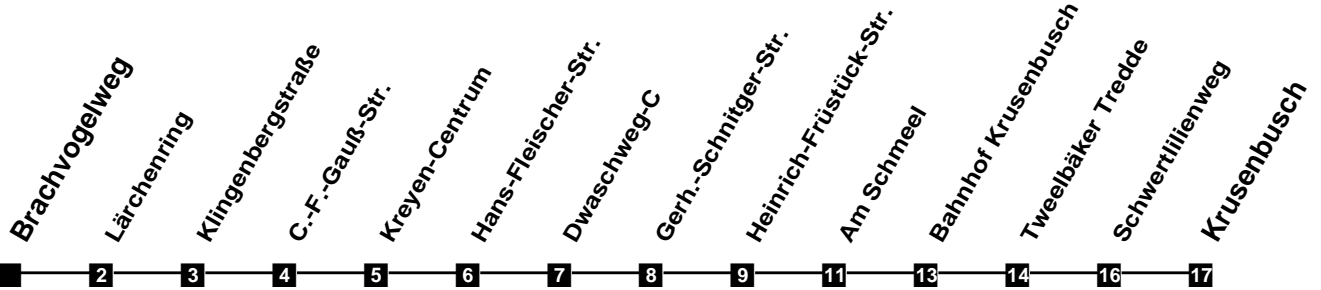

Fahrplan

gültig ab 9. Dezember 2018

323

Brachvogelweg

Zeit	Montag bis Freitag				Samstag				Sonn- und Feiertag	
3										
4										
5	36									
6	11	37			41					
7	07	22	37	52	11	41				
8	07	22	37	52	11	41			54	
9	07	22	37	52	11	41			54	
10	07	22	37	52	07	22	37	52	54	
11	07	22	37	52	07	22	37	52	41	
12	07	22	37	52	07	22	37	52	11	41
13	07	22	37	52	07	22	37	52	11	41
14	07	22	37	52	07	22	37	52	11	41
15	07	22	37	52	07	22	37	52	11	41
16	07	22	37	52	07	22	37	52	11	41
17	07	22	37	52	07	22	37	52	11	41
18	07	22	37	52	07	22	41		11	41
19	07	22	41		11	41			11	41
20	11	41			11	41			11	41
21	11	41			11	41			11	41
22	11	41			11	41			11	41
23	11	41			11	41			11	41
24										
1										
2										

Verkehr und Wasser GmbH
 VBN-Hotline 0421 - 596059
 Internet: www.vwg.de
 Sonderfahrplan am 24.12. und 31.12.

Aus Liebe zu Oldenburg.

Einfach Voll-Gas!