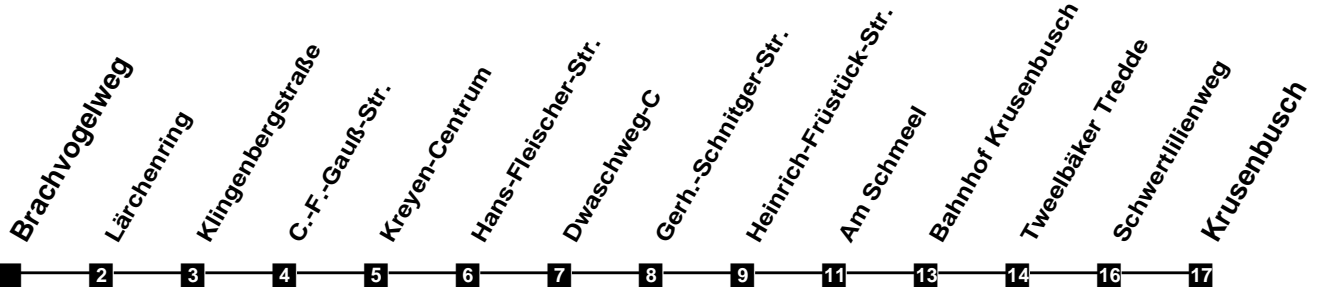

Fahrplan

gültig ab 15. Dezember 2019

323

Brachvogelweg

Zeit	Montag bis Freitag				Samstag				Sonn- und Feiertag	
3										
4										
5	36									
6	11	37			41					
7	07	22	37	52	11	41				
8	07	22	37	52	11	41			54	
9	07	22	37	52	11	41			54	
10	07	22	37	52	07	22	37	52	54	
11	07	22	37	52	07	22	37	52	41	
12	07	22	37	52	07	22	37	52	11	41
13	07	22	37	52	07	22	37	52	11	41
14	07	22	37	52	07	22	37	52	11	41
15	07	22	37	52	07	22	37	52	11	41
16	07	22	37	52	07	22	37	52	11	41
17	07	22	37	52	07	22	37	52	11	41
18	07	22	37	52	07	22	41		11	41
19	07	22	41		11	41			11	41
20	11	41			11	41			11	41
21	11	41			11	41			11	41
22	11	41			11	41			11	41
23	11	41			11	41			11	41
24										
1										
2										

Verkehr und Wasser GmbH
 VBN-Hotline 0421 - 596059
 Internet: www.vwg.de
 Sonderfahrplan am 24.12. und 31.12.

Aus Liebe zu Oldenburg.

Einfach Voll-Gas!