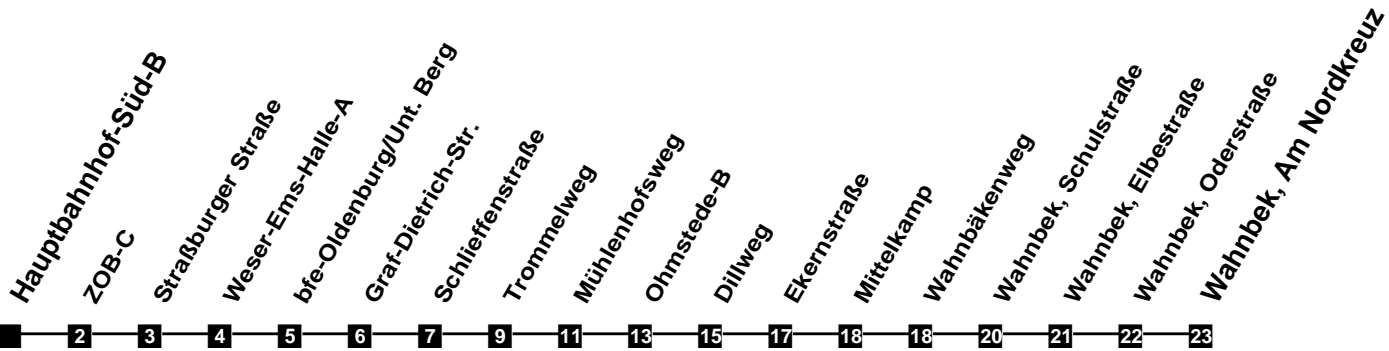

# Fahrplan

gültig ab 15. Dezember 2024

323

## Hauptbahnhof-Süd-B

Zeit	Mo-Fr (Schule)	Mo-Fr (Ferien)	Samstag	Sonn- u. Feiertag
4				
5	23 58	23 58		
6	34 49	27 47	28 58	
7	04 19 34 49	07 27 47	28 58	
8	04 19 34 49	07 27 47	28 58	46
9	04 19 34 49	07 27 47	28	46
10	04 19 34 49	07 27 47	07 27 47	46
11	04 19 34 49	07 27 47	07 27 47	43
12	04 19 34 49	07 27 47	07 27 47	28 58
13	04 19 34 49	07 27 47	07 27 47	28 58
14	04 19 34 49	07 27 47	07 27 47	28 58
15	04 19 34 49	07 27 47	07 27 47	28 58
16	04 19 34 49	07 27 47	07 27 47	28 58
17	04 19 34 49	07 27 47	07 27 47	28 58
18	04 19 34 49	07 27 47	07 28 58	28 58
19	04 28 58	07 28 58	28 58	28 58
20	28 58	28 58	28 58	28 58
21	28 58	28 58	28 58	28 58
22	28 58	28 58	28 58	28 58
23	28 58	28 58	28 58	28 58
24				
1				
2				
3				