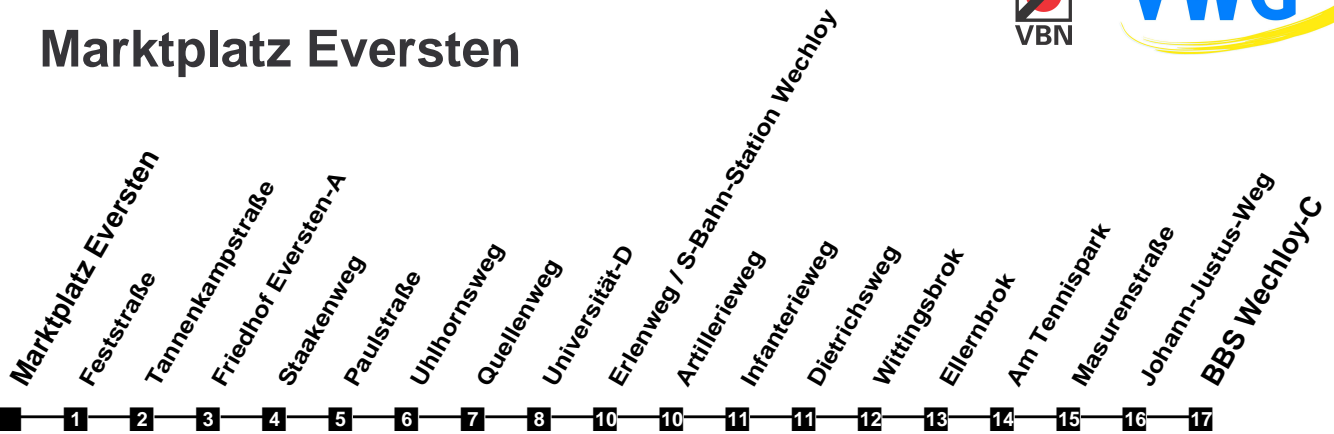

Fahrplan

gültig ab 9. Dezember 2018

324

Marktplatz Eversten

Zeit	Montag bis Freitag	Samstag	Sonn- und Feiertag
3			
4			
5	51		
6	38	42	
7	08 38	12 42	
8	08 38	12 42	23
9	08 38	12 42	23
10	08 38	08 38	23
11	08 38	08 38	12 42
12	08 38	08 38	12 42
13	08 38	08 38	12 42
14	08 38	08 38	12 42
15	08 38	08 38	12 42
16	08 38	08 38	12 42
17	08 38	08 38	12 42
18	08 38	08 42	12 42
19	12 42	12 42	12 42
20	12 42	12 42	12 42
21	12 42	12 42	12 42
22	12 42	12 42	12 42
23	12 42	12 42	12 42
24			
1			
2			

Verkehr und Wasser GmbH
 VBN-Hotline 0421 - 596059
 Internet: www.vwg.de
 Sonderfahrplan am 24.12. und 31.12.

Aus Liebe zu Oldenburg.

Einfach
Voll-Gas!