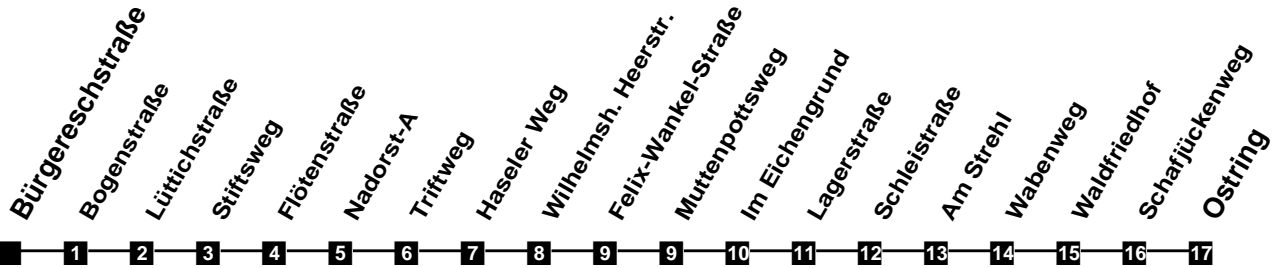

Fahrplan

gültig ab 9. Dezember 2018

324

Bürgereschstraße

Zeit	Montag bis Freitag		Samstag		Sonn- und Feiertag
3					
4					
5					
6	06	41			
7	11	41			
8	11	41			
9	11	41			
10	11	41	11	41	
11	11	41	11	41	
12	11	41	11	41	
13	11	41	11	41	
14	11	41	11	41	
15	11	41	11	41	
16	11	41	11	41	
17	11	41	11	41	
18	11	41	11		
19					
20					
21					
22					
23					
24					
1					
2					

Verkehr und Wasser GmbH
 VBN-Hotline 0421 - 596059
 Internet: www.vwg.de
 Sonderfahrplan am 24.12. und 31.12.

Aus Liebe zu Oldenburg.

Einfach
Voll-Gas!