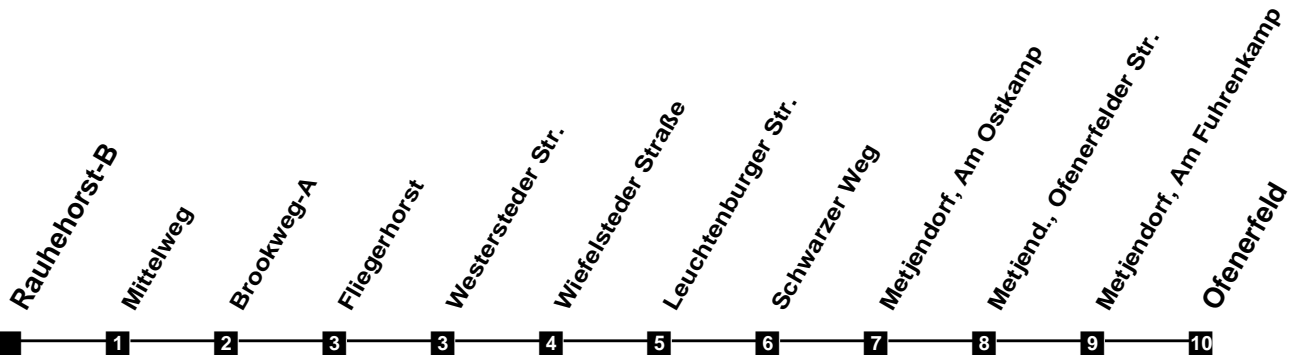

Fahrplan

gültig ab 19. Januar 2020

324

Rauhehorst-B

| Zeit | Montag bis Freitag | Samstag | Sonn- und Feiertag |
|------|--------------------|---------|--------------------|
| 4 | | | |
| 5 | | | |
| 6 | | | |
| 7 | | 04 34 | |
| 8 | | 04 34 | |
| 9 | | 04 34 | 18 |
| 10 | | | 18 |
| 11 | | | 18 34 |
| 12 | | | 04 34 |
| 13 | | | 04 34 |
| 14 | | | 04 34 |
| 15 | | | 04 34 |
| 16 | | | 04 34 |
| 17 | | | 04 34 |
| 18 | | 34 | 04 34 |
| 19 | 04 34 | 04 34 | 04 34 |
| 20 | 04 34 | 04 34 | 04 34 |
| 21 | 04 34 | 04 34 | 04 34 |
| 22 | 04 34 | 04 34 | 04 34 |
| 23 | 04 34 | 04 34 | 04 34 |
| 24 | 04 | 04 | 04 |
| 1 | | | |
| 2 | | | |
| 3 | | | |

Verkehr und Wasser GmbH
 VBN-Hotline 0421 - 596059
 Internet: www.vwg.de
 Sonderfahrplan am 24.12. und 31.12.

Aus Liebe zu Oldenburg.

Einfach
Voll-Gas!