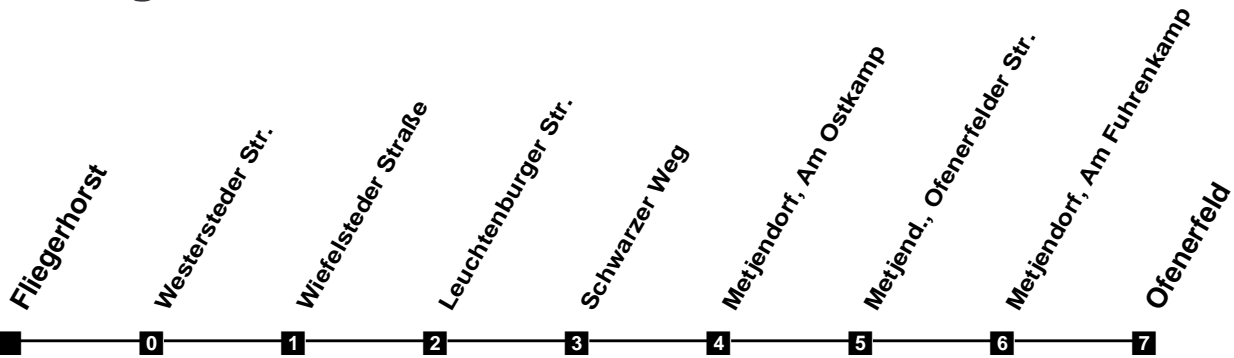

Fahrplan

gültig ab 19. Januar 2020

324

Fliegerhorst

| Zeit | Montag bis Freitag | Samstag | Sonn- und Feiertag |
|------|--------------------|---------|--------------------|
| 4 | | | |
| 5 | | | |
| 6 | | | |
| 7 | | 07 37 | |
| 8 | | 07 37 | |
| 9 | | 07 37 | 21 |
| 10 | | | 21 |
| 11 | | | 21 37 |
| 12 | | | 07 37 |
| 13 | | | 07 37 |
| 14 | | | 07 37 |
| 15 | | | 07 37 |
| 16 | | | 07 37 |
| 17 | | | 07 37 |
| 18 | | 37 | 07 37 |
| 19 | 07 37 | 07 37 | 07 37 |
| 20 | 07 37 | 07 37 | 07 37 |
| 21 | 07 37 | 07 37 | 07 37 |
| 22 | 07 37 | 07 37 | 07 37 |
| 23 | 07 37 | 07 37 | 07 37 |
| 24 | 07 | 07 | 07 |
| 1 | | | |
| 2 | | | |
| 3 | | | |

Verkehr und Wasser GmbH
 VBN-Hotline 0421 - 596059
 Internet: www.vwg.de
 Sonderfahrplan am 24.12. und 31.12.

Aus Liebe zu Oldenburg.

Einfach Voll-Gas!