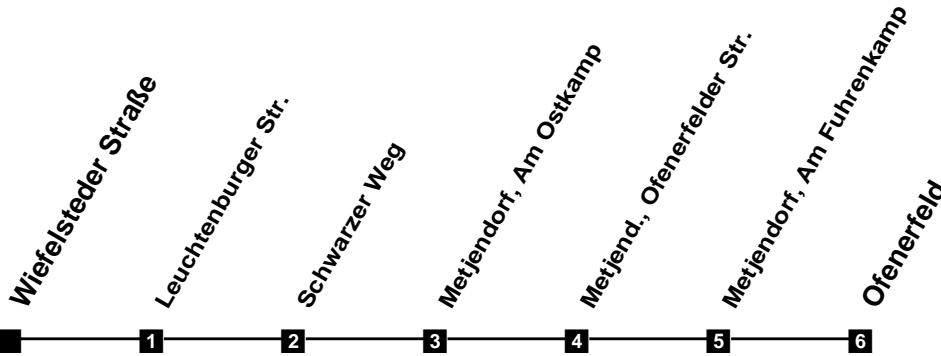

# Fahrplan

gültig ab 19. Januar 2020

324

## Wiefelsteder Straße

Zeit	Montag bis Freitag	Samstag	Sonn- und Feiertag
4			
5			
6			
7		08 38	
8		08 38	
9		08 38	22
10			22
11			22 38
12			08 38
13			08 38
14			08 38
15			08 38
16			08 38
17			08 38
18		38	08 38
19	08 38	08 38	08 38
20	08 38	08 38	08 38
21	08 38	08 38	08 38
22	08 38	08 38	08 38
23	08 38	08 38	08 38
24	08	08	08
1			
2			
3			