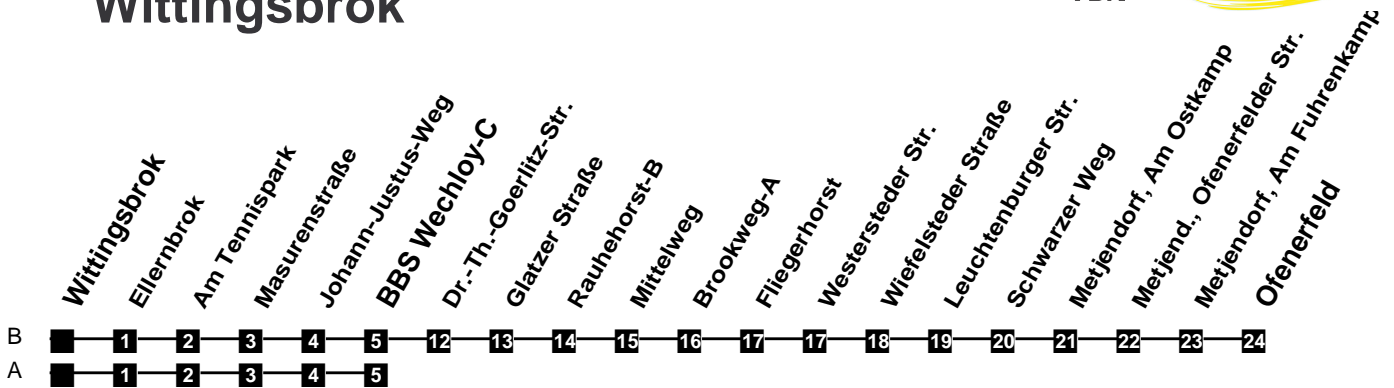

# Fahrplan

gültig ab 19. Januar 2020

324

## Wittingsbrok

Zeit	Montag bis Freitag	Samstag	Sonn- und Feiertag
4			
5			
6	01A 50A	56B	
7	20A 50A	26B 56B	
8	20A 50A	26B 56B	
9	20A 50A	26B 56A	07B
10	20A 50A	20A 50A	07B
11	20A 50A	20A 50A	07B 26B 56B
12	20A 50A	20A 50A	26B 56B
13	20A 50A	20A 50A	26B 56B
14	20A 50A	20A 50A	26B 56B
15	20A 50A	20A 50A	26B 56B
16	20A 50A	20A 50A	26B 56B
17	20A 50A	20A 50A	26B 56B
18	20A 50B	20B 56B	26B 56B
19	26B 56B	26B 56B	26B 56B
20	26B 56B	26B 56B	26B 56B
21	26B 56B	26B 56B	26B 56B
22	26B 56B	26B 56B	26B 56B
23	26B 56B	26B 56B	26B 56B
24			
1			
2			
3			

Verkehr und Wasser GmbH  
 VBN-Hotline 0421 - 596059  
 Internet: [www.vwg.de](http://www.vwg.de)  
 Sonderfahrplan am 24.12. und 31.12.

*Aus Liebe zu Oldenburg.*

Einfach  
**Voll-Gas!**