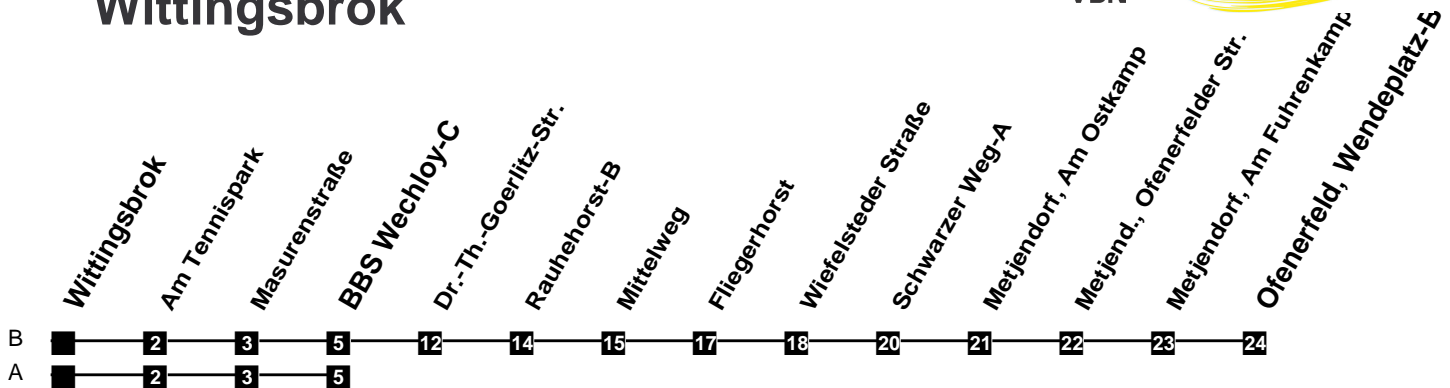

Fahrplan

gültig ab 11. Dezember 2022

324

Wittingsbrok

Zeit	Montag bis Freitag	Samstag	Sonn- und Feiertag
4			
5			
6	01A 50A	56B	
7	20A 50A	26B 56B	
8	20A 50A	26B 56B	
9	20A 50A	26B 56A	07B
10	20A 50A	20A 50A	07B
11	20A 50A	20A 50A	07B 26B 56B
12	20A 50A	20A 50A	26B 56B
13	20A 50A	20A 50A	26B 56B
14	20A 50A	20A 50A	26B 56B
15	20A 50A	20A 50A	26B 56B
16	20A 50A	20A 50A	26B 56B
17	20A 50A	20A 50A	26B 56B
18	20A 50B	20B 56B	26B 56B
19	26B 56B	26B 56B	26B 56B
20	26B 56B	26B 56B	26B 56B
21	26B 56B	26B 56B	26B 56B
22	26B 56B	26B 56B	26B 56B
23	26B 56B	26B 56B	26B 56B
24			
1			
2			
3			

Verkehr und Wasser GmbH
 VBN-Hotline 0421 - 596059
 Internet: www.vwg.de
 Sonderfahrplan am 24.12. und 31.12.

Aus Liebe zu Oldenburg.

Einfach
Voll-Gas!