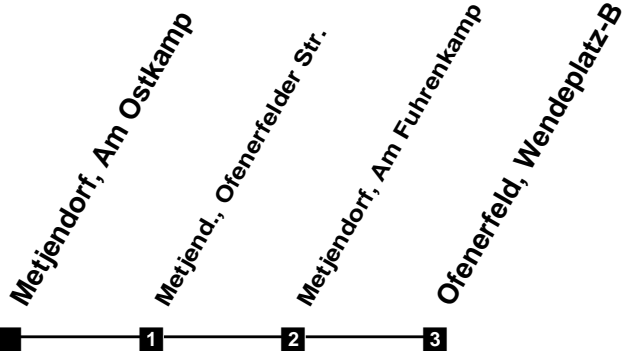

# Fahrplan

gültig ab 11. Dezember 2022

324

## Metjendorf, Am Ostkamp

Zeit	Montag bis Freitag	Samstag	Sonn- und Feiertag
4			
5			
6			
7		11 41	
8		11 41	
9		11 41	25
10			25
11			25 41
12			11 41
13			11 41
14			11 41
15			11 41
16			11 41
17			11 41
18		41	11 41
19	11 41	11 41	11 41
20	11 41	11 41	11 41
21	11 41	11 41	11 41
22	11 41	11 41	11 41
23	11 41	11 41	11 41
24	11	11	11
1			
2			
3			