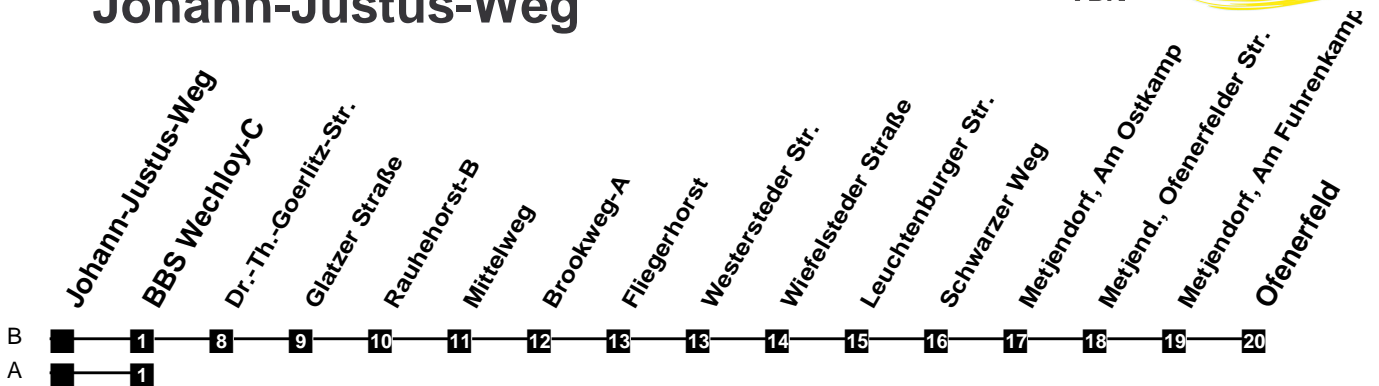

Fahrplan

gültig ab 19. Januar 2020

324

Johann-Justus-Weg

Zeit	Montag bis Freitag	Samstag	Sonn- und Feiertag
4			
5			
6	04 _A 54 _A		
7	24 _A 54 _A	00 _B 30 _B	
8	24 _A 54 _A	00 _B 30 _B	
9	24 _A 54 _A	00 _B 30 _B	11 _B
10	24 _A 54 _A	00 _A 24 _A 54 _A	11 _B
11	24 _A 54 _A	24 _A 54 _A	11 _B 30 _B
12	24 _A 54 _A	24 _A 54 _A	00 _B 30 _B
13	24 _A 54 _A	24 _A 54 _A	00 _B 30 _B
14	24 _A 54 _A	24 _A 54 _A	00 _B 30 _B
15	24 _A 54 _A	24 _A 54 _A	00 _B 30 _B
16	24 _A 54 _A	24 _A 54 _A	00 _B 30 _B
17	24 _A 54 _A	24 _A 54 _A	00 _B 30 _B
18	24 _A 54 _B	24 _B	00 _B 30 _B
19	30 _B	00 _B 30 _B	00 _B 30 _B
20	00 _B 30 _B	00 _B 30 _B	00 _B 30 _B
21	00 _B 30 _B	00 _B 30 _B	00 _B 30 _B
22	00 _B 30 _B	00 _B 30 _B	00 _B 30 _B
23	00 _B 30 _B	00 _B 30 _B	00 _B 30 _B
24	00 _B	00 _B	00 _B
1			
2			
3			

Verkehr und Wasser GmbH
 VBN-Hotline 0421 - 596059
 Internet: www.vwg.de
 Sonderfahrplan am 24.12. und 31.12.

Aus Liebe zu Oldenburg.

Einfach
Voll-Gas!