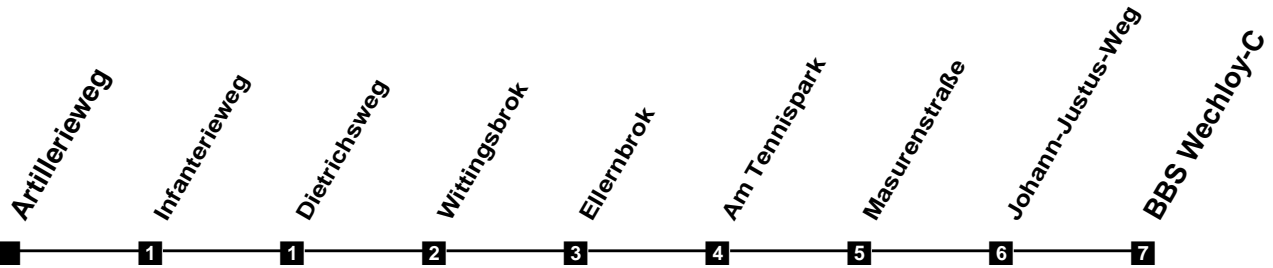

Fahrplan

gültig ab 9. Dezember 2018

324

Artillerieweg

Zeit	Montag bis Freitag		Samstag		Sonn- und Feiertag	
3						
4						
5	59					
6	48		50			
7	18	48	20	50		
8	18	48	20	50	31	
9	18	48	20	50	31	
10	18	48	18	48	31	
11	18	48	18	48	20	50
12	18	48	18	48	20	50
13	18	48	18	48	20	50
14	18	48	18	48	20	50
15	18	48	18	48	20	50
16	18	48	18	48	20	50
17	18	48	18	48	20	50
18	18	48	18	50	20	50
19	20	50	20	50	20	50
20	20	50	20	50	20	50
21	20	50	20	50	20	50
22	20	50	20	50	20	50
23	20	50	20	50	20	50
24						
1						
2						

Verkehr und Wasser GmbH
 VBN-Hotline 0421 - 596059
 Internet: www.vwg.de
 Sonderfahrplan am 24.12. und 31.12.

Aus Liebe zu Oldenburg.

Einfach
Voll-Gas!