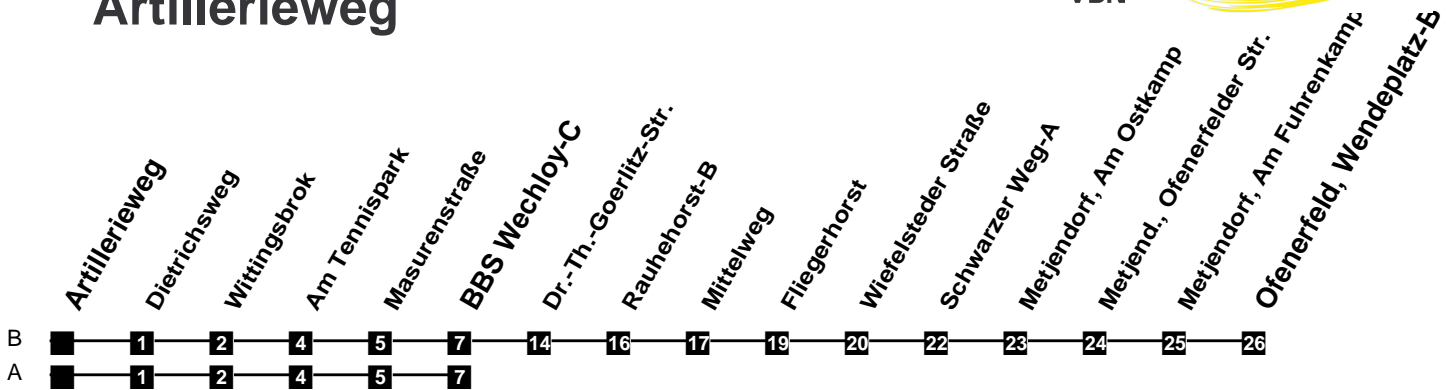

Fahrplan

gültig ab 11. Dezember 2022

324

Artillerieweg

Zeit	Montag bis Freitag	Samstag	Sonn- und Feiertag
4			
5	59A		
6	48A	54B	
7	18A 48A	24B 54B	
8	18A 48A	24B 54B	
9	18A 48A	24B 54A	05B
10	18A 48A	18A 48A	05B
11	18A 48A	18A 48A	05B 24B 54B
12	18A 48A	18A 48A	24B 54B
13	18A 48A	18A 48A	24B 54B
14	18A 48A	18A 48A	24B 54B
15	18A 48A	18A 48A	24B 54B
16	18A 48A	18A 48A	24B 54B
17	18A 48A	18A 48A	24B 54B
18	18A 48B	18B 54B	24B 54B
19	24B 54B	24B 54B	24B 54B
20	24B 54B	24B 54B	24B 54B
21	24B 54B	24B 54B	24B 54B
22	24B 54B	24B 54B	24B 54B
23	24B 54B	24B 54B	24B 54B
24			
1			
2			
3			

Verkehr und Wasser GmbH
 VBN-Hotline 0421 - 596059
 Internet: www.vwg.de
 Sonderfahrplan am 24.12. und 31.12.

Aus Liebe zu Oldenburg.

Einfach
Voll-Gas!