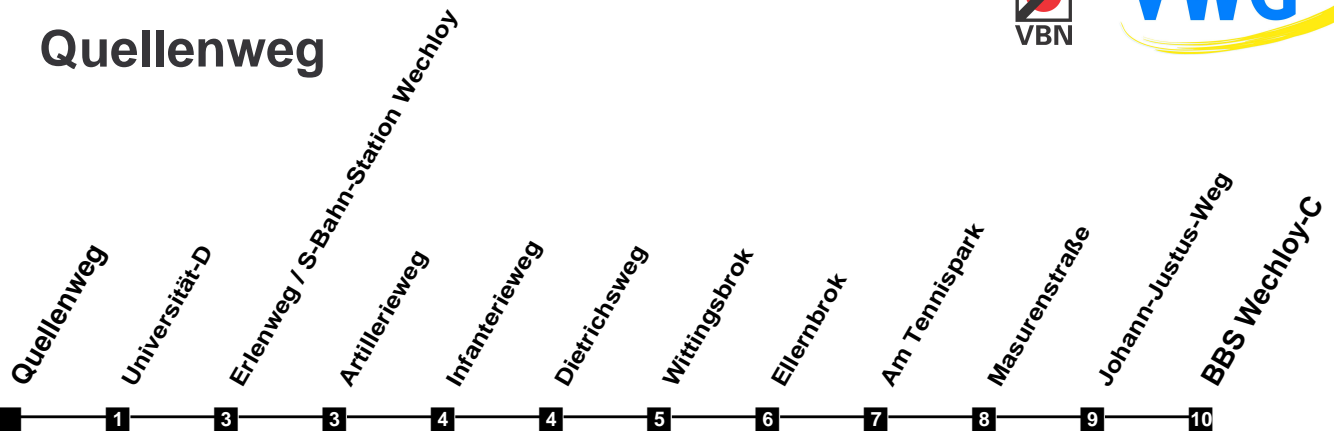

Fahrplan

gültig ab 9. Dezember 2018

324

Quellenweg

Zeit	Montag bis Freitag		Samstag		Sonn- und Feiertag	
3						
4						
5	56					
6	45		47			
7	15	45	17	47		
8	15	45	17	47	28	
9	15	45	17	47	28	
10	15	45	15	45	28	
11	15	45	15	45	17	47
12	15	45	15	45	17	47
13	15	45	15	45	17	47
14	15	45	15	45	17	47
15	15	45	15	45	17	47
16	15	45	15	45	17	47
17	15	45	15	45	17	47
18	15	45	15	47	17	47
19	17	47	17	47	17	47
20	17	47	17	47	17	47
21	17	47	17	47	17	47
22	17	47	17	47	17	47
23	17	47	17	47	17	47
24						
1						
2						

Verkehr und Wasser GmbH
 VBN-Hotline 0421 - 596059
 Internet: www.vwg.de
 Sonderfahrplan am 24.12. und 31.12.

Aus Liebe zu Oldenburg.

Einfach
Voll-Gas!