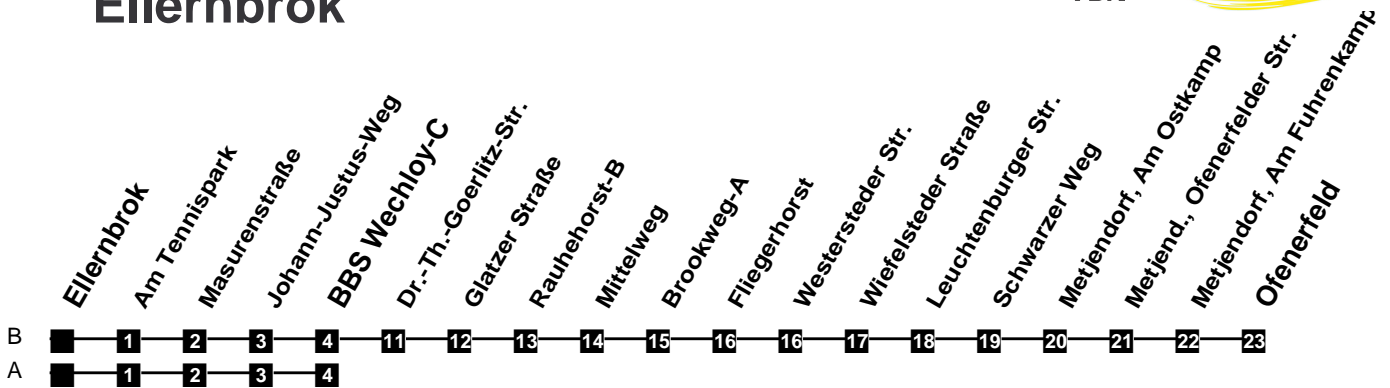

Fahrplan

gültig ab 19. Januar 2020

324

Ellernbrok

Zeit	Montag bis Freitag	Samstag	Sonn- und Feiertag
4			
5			
6	02A 51A	57B	
7	21A 51A	27B 57B	
8	21A 51A	27B 57B	
9	21A 51A	27B 57A	08B
10	21A 51A	21A 51A	08B
11	21A 51A	21A 51A	08B 27B 57B
12	21A 51A	21A 51A	27B 57B
13	21A 51A	21A 51A	27B 57B
14	21A 51A	21A 51A	27B 57B
15	21A 51A	21A 51A	27B 57B
16	21A 51A	21A 51A	27B 57B
17	21A 51A	21A 51A	27B 57B
18	21A 51B	21B 57B	27B 57B
19	27B 57B	27B 57B	27B 57B
20	27B 57B	27B 57B	27B 57B
21	27B 57B	27B 57B	27B 57B
22	27B 57B	27B 57B	27B 57B
23	27B 57B	27B 57B	27B 57B
24			
1			
2			
3			

Verkehr und Wasser GmbH
 VBN-Hotline 0421 - 596059
 Internet: www.vwg.de
 Sonderfahrplan am 24.12. und 31.12.

Aus Liebe zu Oldenburg.

Einfach
Voll-Gas!