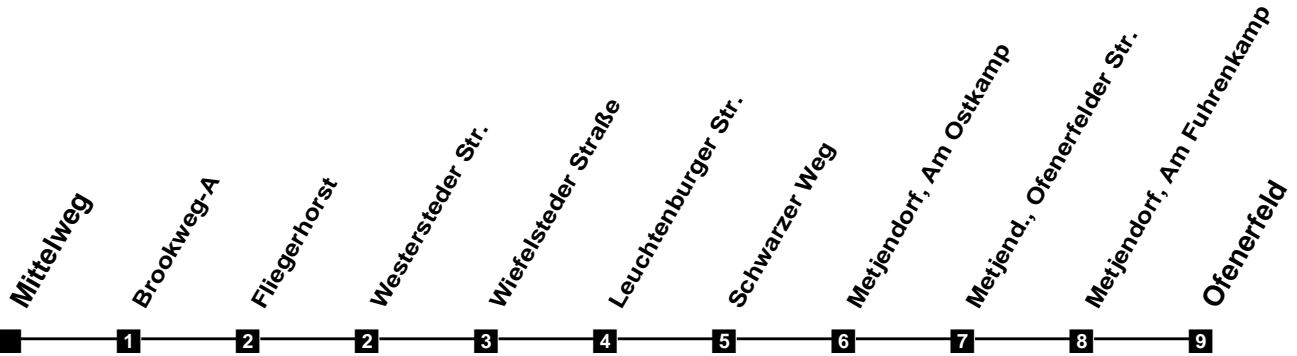

Fahrplan

gültig ab 19. Januar 2020

324

Mittelweg

Zeit	Montag bis Freitag	Samstag	Sonn- und Feiertag
4			
5			
6			
7		05 35	
8		05 35	
9		05 35	19
10			19
11			19 35
12			05 35
13			05 35
14			05 35
15			05 35
16			05 35
17			05 35
18		35	05 35
19	05 35	05 35	05 35
20	05 35	05 35	05 35
21	05 35	05 35	05 35
22	05 35	05 35	05 35
23	05 35	05 35	05 35
24	05	05	05
1			
2			
3			

Verkehr und Wasser GmbH
 VBN-Hotline 0421 - 596059
 Internet: www.vwg.de
 Sonderfahrplan am 24.12. und 31.12.

Aus Liebe zu Oldenburg.

Einfach
Voll-Gas!