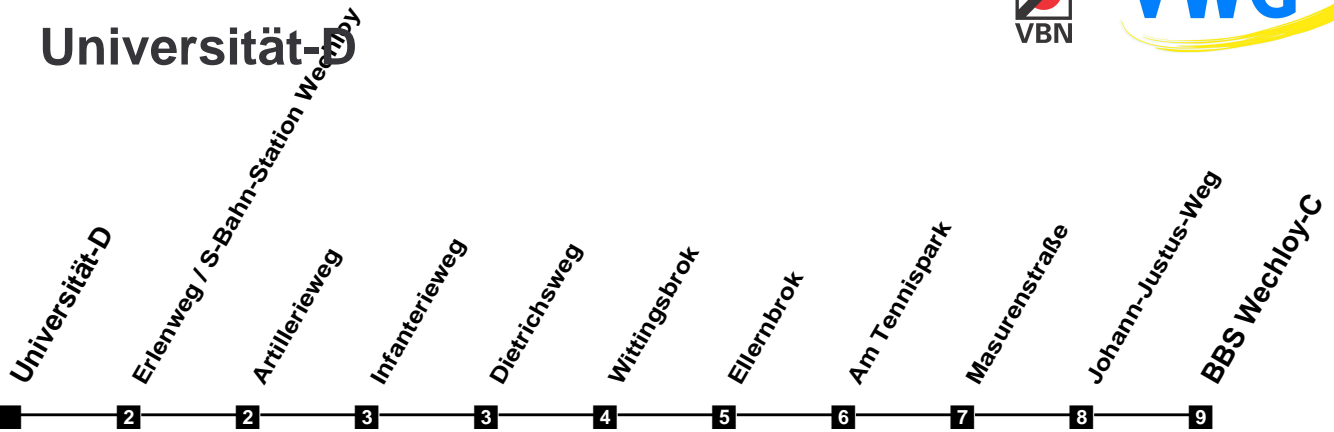

Fahrplan

gültig ab 9. Dezember 2018

324

Universität-D

Zeit	Montag bis Freitag		Samstag		Sonn- und Feiertag	
3						
4						
5	57					
6	46		48			
7	16	46	18	48		
8	16	46	18	48	29	
9	16	46	18	48	29	
10	16	46	16	46	29	
11	16	46	16	46	18	48
12	16	46	16	46	18	48
13	16	46	16	46	18	48
14	16	46	16	46	18	48
15	16	46	16	46	18	48
16	16	46	16	46	18	48
17	16	46	16	46	18	48
18	16	46	16	48	18	48
19	18	48	18	48	18	48
20	18	48	18	48	18	48
21	18	48	18	48	18	48
22	18	48	18	48	18	48
23	18	48	18	48	18	48
24						
1						
2						

Verkehr und Wasser GmbH
 VBN-Hotline 0421 - 596059
 Internet: www.vwg.de
 Sonderfahrplan am 24.12. und 31.12.

Aus Liebe zu Oldenburg.

Einfach
Voll-Gas!