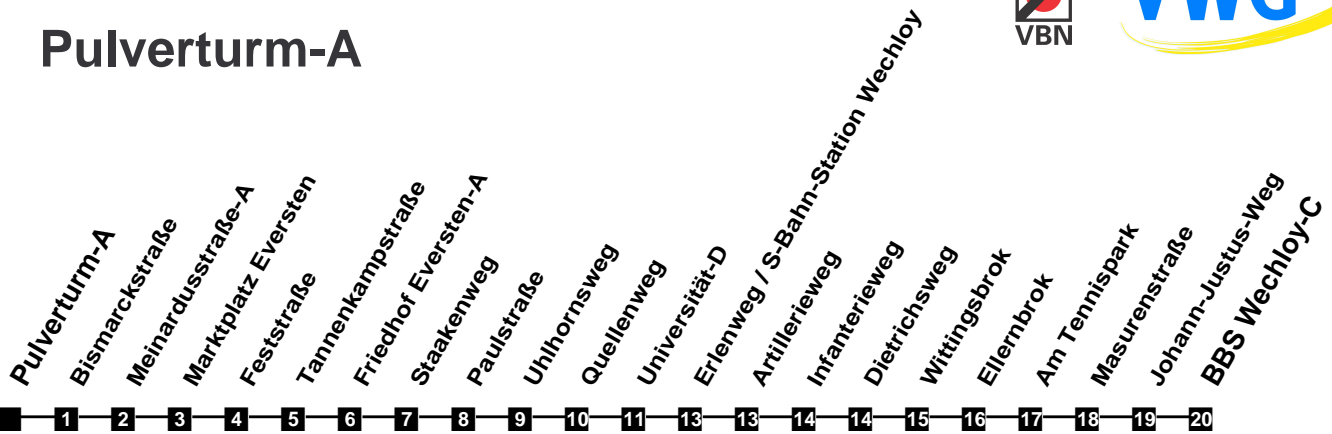

Fahrplan

gültig ab 9. Dezember 2018

324

Pulverturm-A

Zeit	Montag bis Freitag		Samstag		Sonn- und Feiertag	
3						
4						
5	48					
6	35		39			
7	05	35	09	39		
8	05	35	09	39	20	
9	05	35	09	39	20	
10	05	35	05	35	20	
11	05	35	05	35	09	39
12	05	35	05	35	09	39
13	05	35	05	35	09	39
14	05	35	05	35	09	39
15	05	35	05	35	09	39
16	05	35	05	35	09	39
17	05	35	05	35	09	39
18	05	35	05	39	09	39
19	09	39	09	39	09	39
20	09	39	09	39	09	39
21	09	39	09	39	09	39
22	09	39	09	39	09	39
23	09	39	09	39	09	39
24						
1						
2						

Verkehr und Wasser GmbH
 VBN-Hotline 0421 - 596059
 Internet: www.vwg.de
 Sonderfahrplan am 24.12. und 31.12.

Aus Liebe zu Oldenburg.

Einfach Voll-Gas!