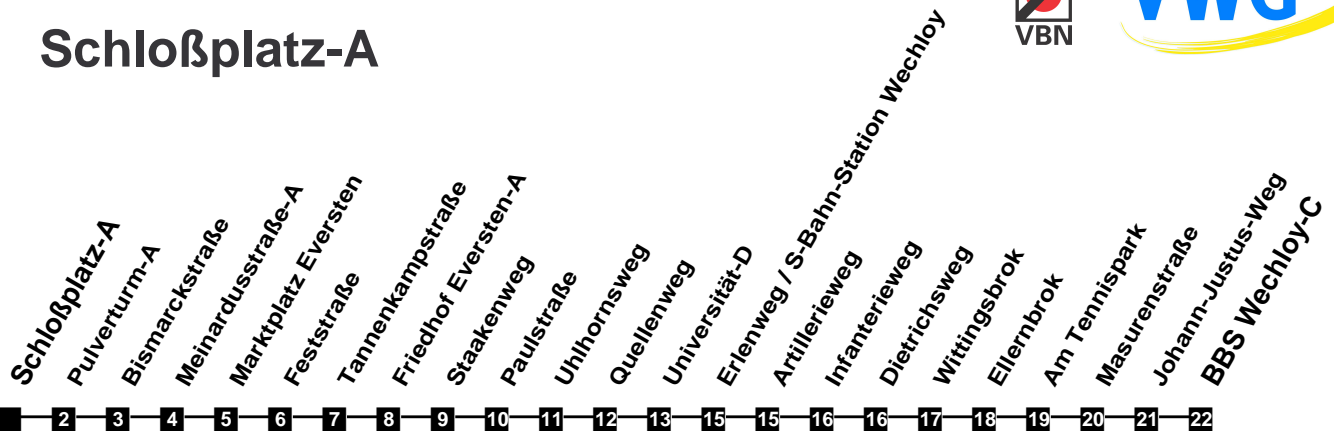

# Fahrplan

gültig ab 9. Dezember 2018

324

## Schloßplatz-A

Zeit	Montag bis Freitag	Samstag	Sonn- und Feiertag
3			
4			
5	47		
6	33	38	
7	03 33	08 38	
8	03 33	08 38	19
9	03 33	08 38	19
10	03 33	03 33	19
11	03 33	03 33	08 38
12	03 33	03 33	08 38
13	03 33	03 33	08 38
14	03 33	03 33	08 38
15	03 33	03 33	08 38
16	03 33	03 33	08 38
17	03 33	03 33	08 38
18	03 33	03 38	08 38
19	08 38	08 38	08 38
20	08 38	08 38	08 38
21	08 38	08 38	08 38
22	08 38	08 38	08 38
23	08 38	08 38	08 38
24			
1			
2			

Verkehr und Wasser GmbH  
 VBN-Hotline 0421 - 596059  
 Internet: [www.vwg.de](http://www.vwg.de)  
 Sonderfahrplan am 24.12. und 31.12.

*Aus Liebe zu Oldenburg.*

Einfach  
**Voll-Gas!**