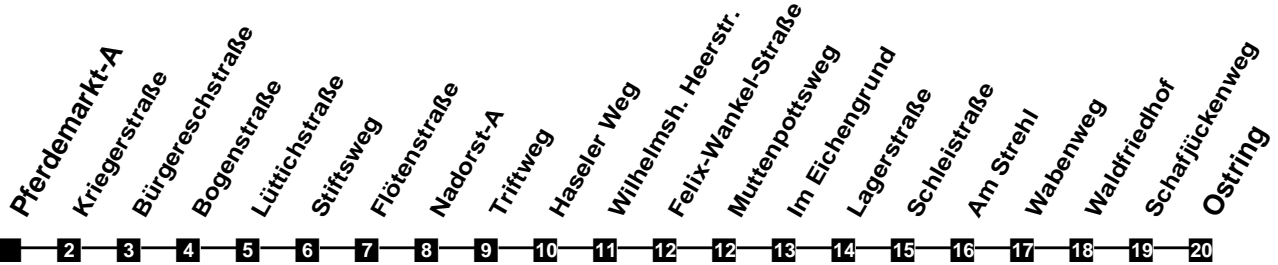

Fahrplan

gültig ab 9. Dezember 2018

324

Pferdemarkt-A

Zeit	Montag bis Freitag		Samstag		Sonn- und Feiertag
3					
4					
5					
6	04	38			
7	08	38			
8	08	38			
9	08	38			
10	08	38	08	38	
11	08	38	08	38	
12	08	38	08	38	
13	08	38	08	38	
14	08	38	08	38	
15	08	38	08	38	
16	08	38	08	38	
17	08	38	08	38	
18	08	38	08		
19					
20					
21					
22					
23					
24					
1					
2					

Verkehr und Wasser GmbH
 VBN-Hotline 0421 - 596059
 Internet: www.vwg.de
 Sonderfahrplan am 24.12. und 31.12.

Aus Liebe zu Oldenburg.

Einfach
Voll-Gas!