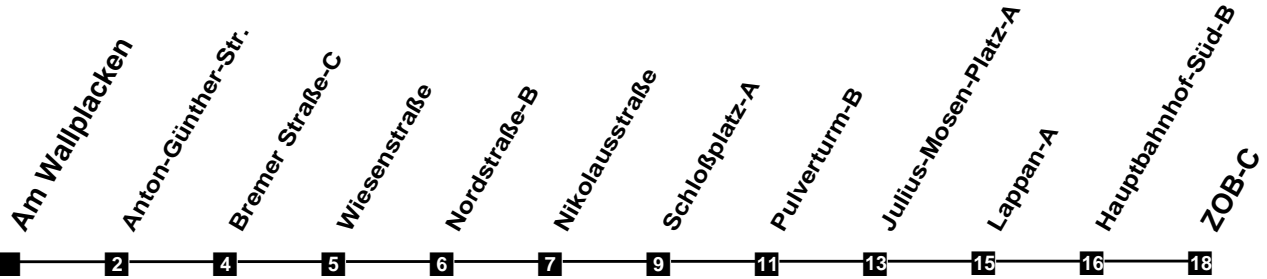

Fahrplan

gültig ab 15. Dezember 2019

325

Am Wallplacken

Zeit	Montag bis Freitag	Samstag	Sonn- und Feiertag
4			
5			
6	02 56		
7	56	02	
8	56	02	
9	56	02	
10	56	02 56	
11	56	56	02
12	56	56	02
13	56	56	02
14	56	56	02
15	56	56	02
16	56	56	02
17	56	56	02
18	56	56	02
19			02
20	02	02	02
21			
22			
23			
24			
1			
2			
3			

Verkehr und Wasser GmbH
 VBN-Hotline 0421 - 596059
 Internet: www.vwg.de
 Sonderfahrplan am 24.12. und 31.12.

Aus Liebe zu Oldenburg.

Einfach Voll-Gas!