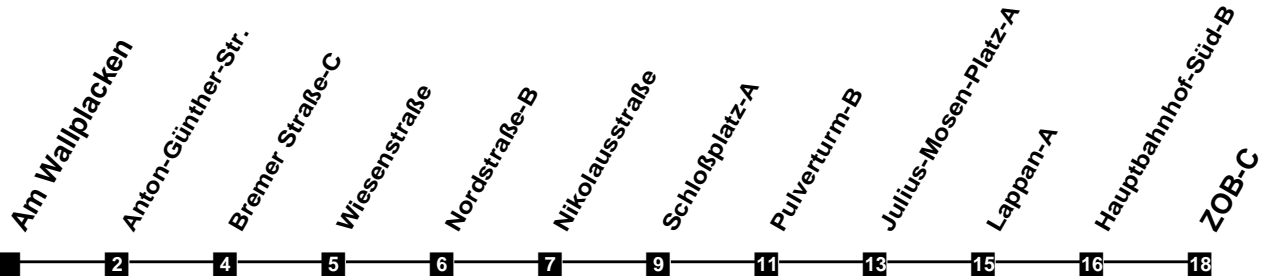

Fahrplan

gültig ab 9. Dezember 2018

325

Am Wallplacken

Zeit	Montag bis Freitag	Samstag	Sonn- und Feiertag
3			
4			
5			
6	02 56		
7	56	02	
8	56	02	
9	56	02	
10	56	02 56	
11	56	56	02
12	56	56	02
13	56	56	02
14	56	56	02
15	56	56	02
16	56	56	02
17	56	56	02
18	56	56	02
19			02
20	02	02	02
21			
22			
23			
24			
1			
2			

Verkehr und Wasser GmbH
 VBN-Hotline 0421 - 596059
 Internet: www.vwg.de
 Sonderfahrplan am 24.12. und 31.12.

Aus Liebe zu Oldenburg.

Einfach
Voll-Gas!