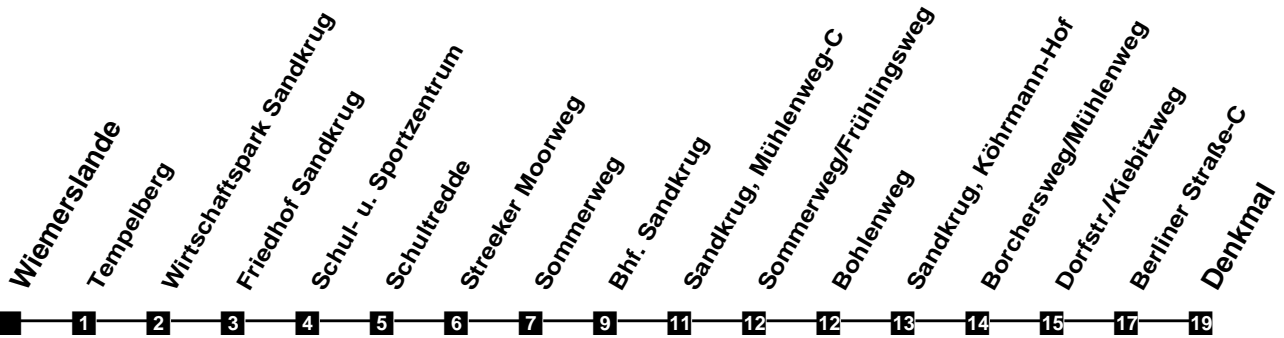

Fahrplan

gültig ab 9. Dezember 2018

325

Wiemerslande

Zeit	Montag bis Freitag	Samstag	Sonn- und Feiertag
3			
4			
5			
6	15		
7	24		
8	24	15	
9	24	15	
10	24	24	
11	24	24	
12	24	24	15
13	24	24	15
14	24	24	15
15	24	24	15
16	24	24	15
17	24	24	15
18	24	24	15
19	24	15	15
20	15	15	15
21			
22			
23			
24			
1			
2			

Verkehr und Wasser GmbH
 VBN-Hotline 0421 - 596059
 Internet: www.vwg.de
 Sonderfahrplan am 24.12. und 31.12.

Aus Liebe zu Oldenburg.

Einfach Voll-Gas!