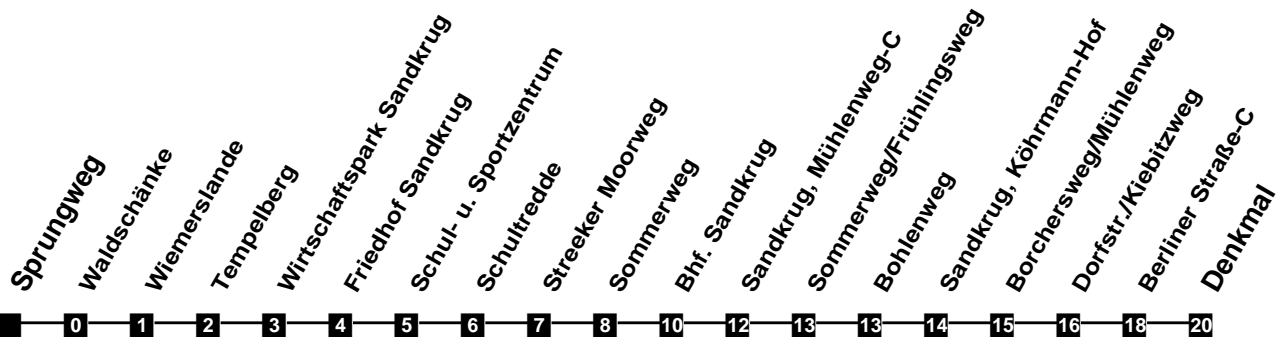

# Fahrplan

gültig ab 9. Dezember 2018

325

## Sprungweg

Zeit	Montag bis Freitag	Samstag	Sonn- und Feiertag
3			
4			
5			
6	14		
7	23		
8	23	14	
9	23	14	
10	23	23	
11	23	23	
12	23	23	14
13	23	23	14
14	23	23	14
15	23	23	14
16	23	23	14
17	23	23	14
18	23	23	14
19	23	14	14
20	14	14	14
21			
22			
23			
24			
1			
2			