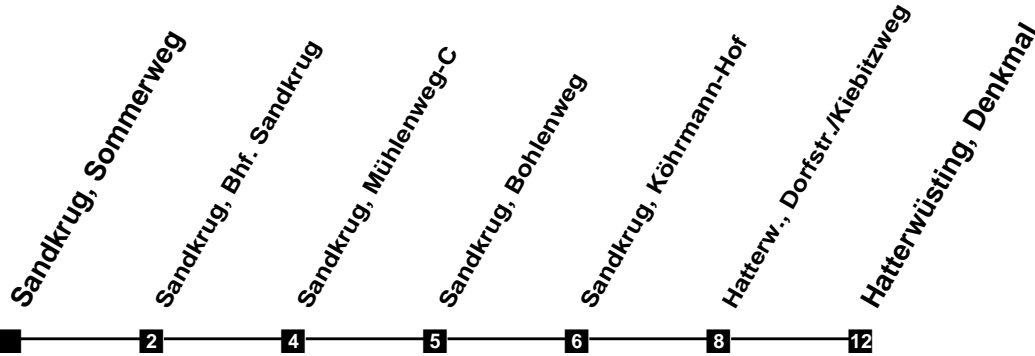

Fahrplan

gültig ab 11. Dezember 2022

325

Sandkrug, Sommerweg

Zeit	Montag bis Freitag	Samstag	Sonn- und Feiertag
3			
4			
5			
6	21		
7	31		
8	31	21	
9	31	21	
10	31	31	
11	31	31	
12	31	31	21
13	31	31	21
14	31	31	21
15	31	31	21
16	31	31	21
17	31	31	21
18	31	31	21
19	31	21	21
20	21	21	21
21			
22			
23			
24			
1			
2			

Verkehr und Wasser GmbH
 VBN-Hotline 0421 - 596059
 Internet: www.vwg.de
 Sonderfahrplan am 24.12. und 31.12.

Aus Liebe zu Oldenburg.

Einfach Voll-Gas!