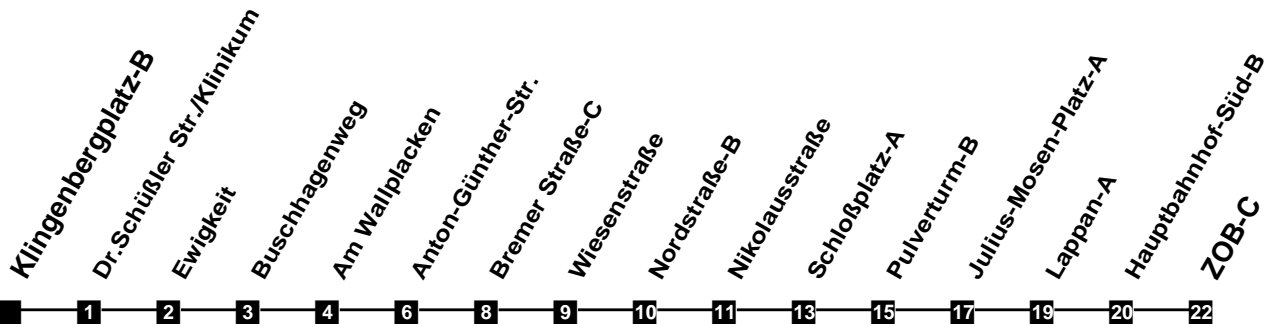

# Fahrplan

gültig ab 9. Dezember 2018

325

## Klingenbergplatz-B

Zeit	Montag bis Freitag	Samstag	Sonn- und Feiertag
3			
4			
5	58		
6	52	58	
7	52	58	
8	52	58	
9	52	58	
10	52	52	58
11	52	52	58
12	52	52	58
13	52	52	58
14	52	52	58
15	52	52	58
16	52	52	58
17	52	52	58
18	52	52	58
19	58	58	58
20			
21			
22			
23			
24			
1			
2			