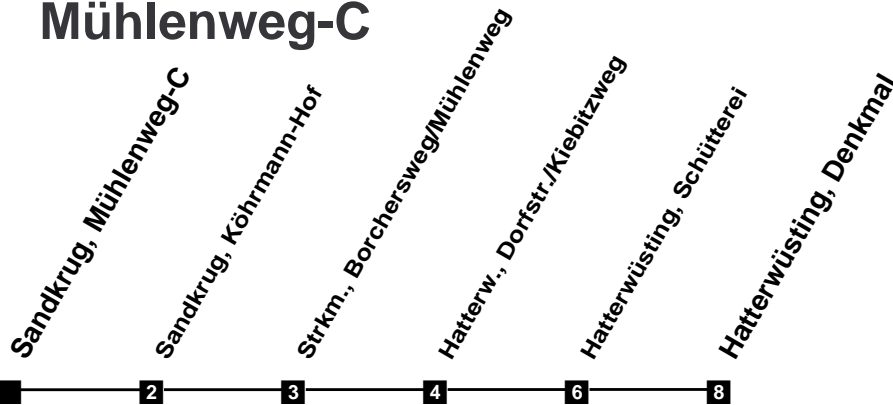

Fahrplan

gültig ab 15. Dezember 2019

325

Mühlenweg-C

Zeit	Montag bis Freitag	Samstag	Sonn- und Feiertag
4			
5			
6	25		
7	35		
8	35	25	
9	35	25	
10	35	35	
11	35	35	
12	35	35	25
13	35	35	25
14	35	35	25
15	35	35	25
16	35	35	25
17	35	35	25
18	35	35	25
19	35	25	25
20	25	25	25
21			
22			
23			
24			
1			
2			
3			

Verkehr und Wasser GmbH
 VBN-Hotline 0421 - 596059
 Internet: www.vwg.de
 Sonderfahrplan am 24.12. und 31.12.

Aus Liebe zu Oldenburg.

Einfach
Voll-Gas!