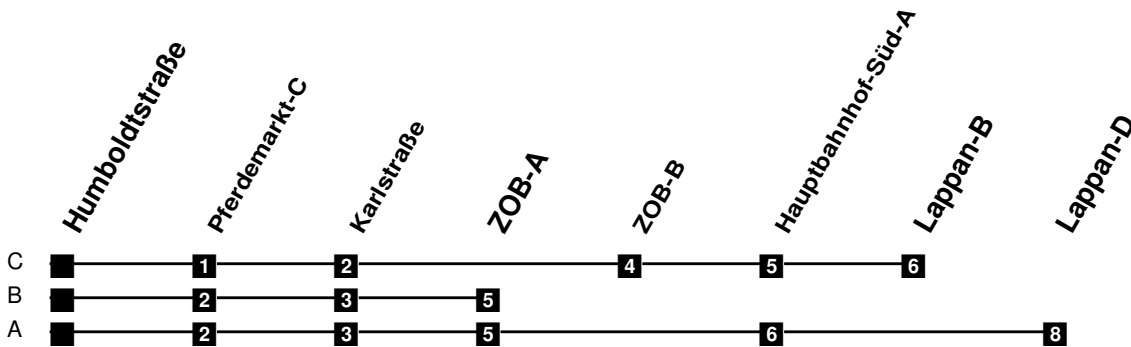

# Fahrplan

gültig ab 15. Dezember 2019

329

## Humboldtstraße

Zeit	Montag bis Freitag	Samstag	Sonn- und Feiertag
4			
5	35Ab		
6	05Ab 35Ab	05Ca 35Ca	
7	04Ab 15BS 34Ab	05Ca 35Ca	50Ca
8	04Ab 34Ab	05Ca 35Ca	50Ca
9	04Ab 34Ab	05Ca 35Ab	50Ca
10	04Ab 34Ab	04Ab 34Ab	35Ca
11	04Ab 34Ab	04Ab 34Ab	05Ca 35Ca
12	04Ab 34Ab	04Ab 34Ab	05Ca 35Ca
13	04Ab 34Ab	04Ab 34Ab	05Ca 35Ca
14	04Ab 34Ab	04Ab 34Ab	05Ca 35Ca
15	04Ab 34Ab	04Ab 34Ab	05Ca 35Ca
16	04Ab 34Ab	04Ab 34Ab	05Ca 35Ca
17	04Ab 34Ab	04Ab 34Ab	05Ca 35Ca
18	04Ab 34Ab	04Ab 35Ab	05Ca 35Ca
19	05Ca 35Ca	05Ca 35Ca	05Ca 35Ca
20	05Ca 35Ca	05Ca 35Ca	05Ca 35Ca
21	05Ca 35Ca	05Ca 35Ca	05Ca 35Ca
22	05Ca 35Ca	05Ca 35Ca	05Ca 35Ca
23	05Ca 35Ca	05Ca 35Ca	05Ca 35Ca
24			
1			
2			
3			

S nur an Schultagen  
 a Fährt ab ZOB weiter als Linie 302  
 b Fährt ab ZOB weiter als Linie 310

Verkehr und Wasser GmbH  
 VBN-Hotline 0421 - 596059  
 Internet: www.vwg.de  
 Sonderfahrplan am 24.12. und 31.12.