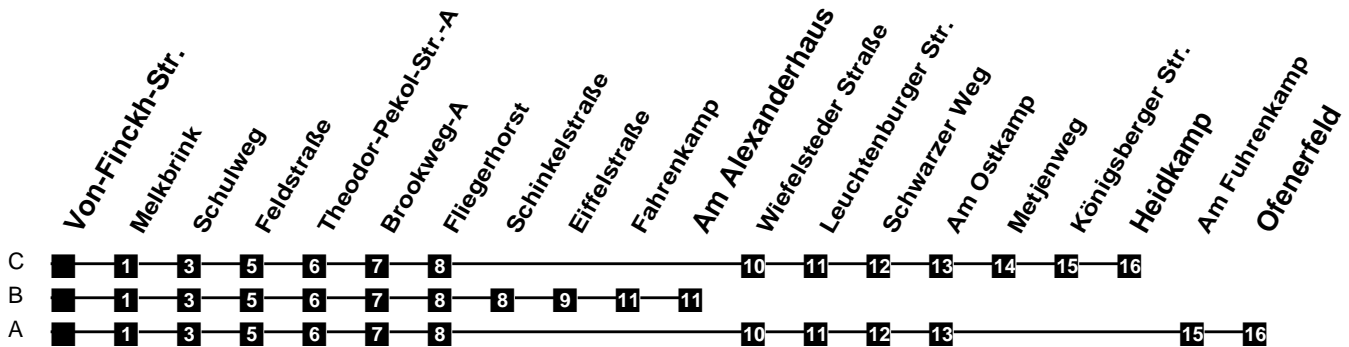

Fahrplan

gültig ab 9. Dezember 2018

329

Von-Finckh-Str.

Zeit	Montag bis Freitag	Samstag	Sonn- und Feiertag
3			
4			
5	23A 33B 48Cü		
6	03B 24A 39B 54C	18B 33A 48Bü	
7	09Bü 24A 39B 54C	03C 18B 33A 48Bü	
8	09B 24A 39B 54C	03C 18B 33A 48Bü	22B 52C
9	09B 24A 39B 54C	03C 18B 33A 48B 54C	22B 52Cü
10	09B 24A 39B 54C	09B 24A 39B 54C	22B 52C
11	09B 24A 39B 54C	09B 24A 39B 54C	22B 48Bü
12	09B 24A 39B 54C	09B 24A 39B 54C	03C 18B 33A 48Bü
13	09B 24A 39B 54C	09B 24A 39B 54C	03C 18B 33A 48Bü
14	09B 24A 39B 54C	09B 24A 39B 54C	03C 18B 33A 48Bü
15	09B 24A 39B 54C	09B 24A 39B 54C	03C 18B 33A 48Bü
16	09B 24A 39B 54C	09B 24A 39B 54C	03C 18B 33A 48Bü
17	09B 24A 39B 54C	09B 24A 39B 54C	03C 18B 33A 48Bü
18	09B 24A 39B 54C	09B 24A 39Bü	03C 18B 33A 48Bü
19	18B 33A 48Bü	03C 18B 33A 48Bü	03C 18B 33A 48Bü
20	03C 18B 33A 48Bü	03C 18B 33A 48Bü	03C 18B 33A 48Bü
21	03C 18B 33A 48Bü	03C 18B 33A 48Bü	03C 18B 33A 48Bü
22	03C 18B 33A 48Bü	03C 18B 33A 48Bü	03C 18B 33A 48Bü
23	03C 18B 33A 48Boü	03C 18B 33A 48Boü	03C 18B 33A 48Boü
24	03C	03C	03C
1			
2			

o bei Bedarf weiter bis Ofenerfeld
 ü über Eschenplatz

Verkehr und Wasser GmbH
 VBN-Hotline 0421 - 596059
 Internet: www.vwg.de
 Sonderfahrplan am 24.12. und 31.12.

Aus Liebe zu Oldenburg.

Einfach Voll-Gas!