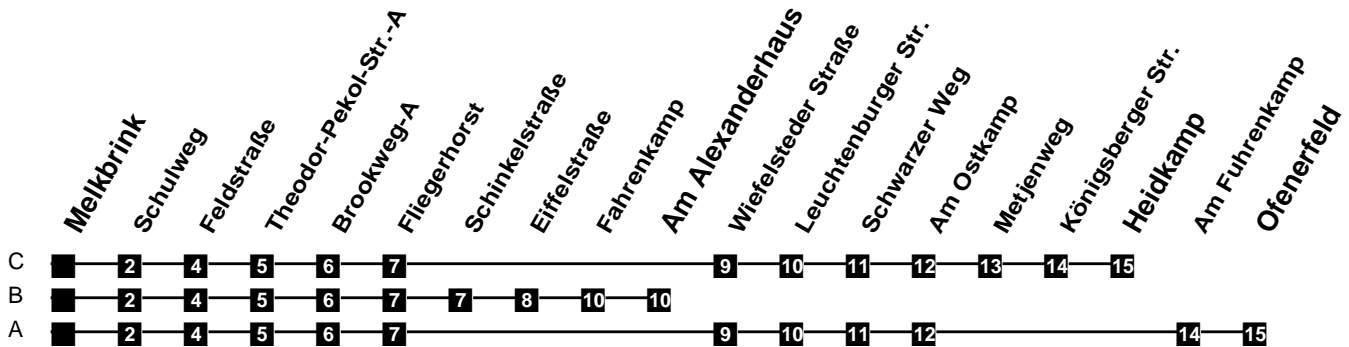

Fahrplan

gültig ab 9. Dezember 2018

329

Melkbrink

Zeit	Montag bis Freitag	Samstag	Sonn- und Feiertag
3			
4			
5	23A 33B 48Cü		
6	03B 25A 40B 55C	18B 33A 48Bü	
7	10Bü 25A 40B 55C	03C 18B 33A 48Bü	
8	10B 25A 40B 55C	03C 18B 33A 48Bü	22B 52C
9	10B 25A 40B 55C	03C 18B 33A 48B 54C	22B 52Cü
10	10B 25A 40B 55C	10B 25A 40B 55C	22B 52C
11	10B 25A 40B 55C	10B 25A 40B 55C	22B 48Bü
12	10B 25A 40B 55C	10B 25A 40B 55C	03C 18B 33A 48Bü
13	10B 25A 40B 55C	10B 25A 40B 55C	03C 18B 33A 48Bü
14	10B 25A 40B 55C	10B 25A 40B 55C	03C 18B 33A 48Bü
15	10B 25A 40B 55C	10B 25A 40B 55C	03C 18B 33A 48Bü
16	10B 25A 40B 55C	10B 25A 40B 55C	03C 18B 33A 48Bü
17	10B 25A 40B 55C	10B 25A 40B 55C	03C 18B 33A 48Bü
18	10B 25A 40B 55C	10B 25A 40Bü	03C 18B 33A 48Bü
19	18B 33A 48Bü	03C 18B 33A 48Bü	03C 18B 33A 48Bü
20	03C 18B 33A 48Bü	03C 18B 33A 48Bü	03C 18B 33A 48Bü
21	03C 18B 33A 48Bü	03C 18B 33A 48Bü	03C 18B 33A 48Bü
22	03C 18B 33A 48Bü	03C 18B 33A 48Bü	03C 18B 33A 48Bü
23	03C 18B 33A 48Boü	03C 18B 33A 48Boü	03C 18B 33A 48Boü
24	03C	03C	03C
1			
2			

o bei Bedarf weiter bis Ofenerfeld
 ü über Eschenplatz

Verkehr und Wasser GmbH
 VBN-Hotline 0421 - 596059
 Internet: www.vwg.de
 Sonderfahrplan am 24.12. und 31.12.

Aus Liebe zu Oldenburg.

Einfach Voll-Gas!