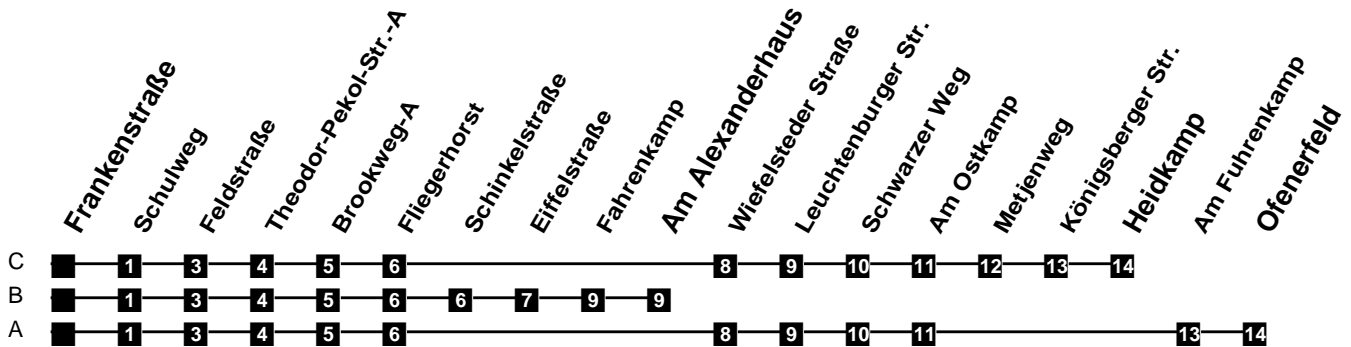

Fahrplan

gültig ab 9. Dezember 2018

329

Frankenstraße

Zeit	Montag bis Freitag	Samstag	Sonn- und Feiertag
3			
4			
5	24A 34B 49Cü		
6	04B 26A 41B 56C	19B 34A 49Bü	
7	11Bü 26A 41B 56C	04C 19B 34A 49Bü	
8	11B 26A 41B 56C	04C 19B 34A 49Bü	23B 53C
9	11B 26A 41B 56C	04C 19B 34A 49B 55C	23B 53Cü
10	11B 26A 41B 56C	11B 26A 41B 56C	23B 53C
11	11B 26A 41B 56C	11B 26A 41B 56C	23B 49Bü
12	11B 26A 41B 56C	11B 26A 41B 56C	04C 19B 34A 49Bü
13	11B 26A 41B 56C	11B 26A 41B 56C	04C 19B 34A 49Bü
14	11B 26A 41B 56C	11B 26A 41B 56C	04C 19B 34A 49Bü
15	11B 26A 41B 56C	11B 26A 41B 56C	04C 19B 34A 49Bü
16	11B 26A 41B 56C	11B 26A 41B 56C	04C 19B 34A 49Bü
17	11B 26A 41B 56C	11B 26A 41B 56C	04C 19B 34A 49Bü
18	11B 26A 41B 56C	11B 26A 41Bü	04C 19B 34A 49Bü
19	19B 34A 49Bü	04C 19B 34A 49Bü	04C 19B 34A 49Bü
20	04C 19B 34A 49Bü	04C 19B 34A 49Bü	04C 19B 34A 49Bü
21	04C 19B 34A 49Bü	04C 19B 34A 49Bü	04C 19B 34A 49Bü
22	04C 19B 34A 49Bü	04C 19B 34A 49Bü	04C 19B 34A 49Bü
23	04C 19B 34A 49Boü	04C 19B 34A 49Boü	04C 19B 34A 49Boü
24	04C	04C	04C
1			
2			

o bei Bedarf weiter bis Ofenerfeld
 ü über Eschenplatz

Verkehr und Wasser GmbH
 VBN-Hotline 0421 - 596059
 Internet: www.vwg.de
 Sonderfahrplan am 24.12. und 31.12.

Aus Liebe zu Oldenburg.

Einfach Voll-Gas!