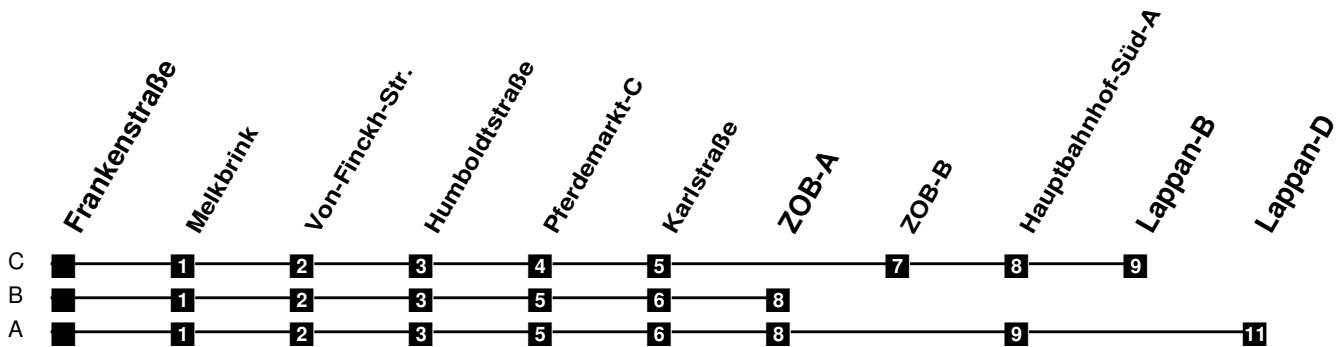

# Fahrplan

gültig ab 15. Dezember 2019

329

## Frankenstraße

Zeit	Montag bis Freitag	Samstag	Sonn- und Feiertag
4			
5	32Ab		
6	02Ab 32Ab	02Ca 32Ca	
7	01Ab 12BS 31Ab	02Ca 32Ca	47Ca
8	01Ab 31Ab	02Ca 32Ca	47Ca
9	01Ab 31Ab	02Ca 32Ab	47Ca
10	01Ab 31Ab	01Ab 31Ab	32Ca
11	01Ab 31Ab	01Ab 31Ab	02Ca 32Ca
12	01Ab 31Ab	01Ab 31Ab	02Ca 32Ca
13	01Ab 31Ab	01Ab 31Ab	02Ca 32Ca
14	01Ab 31Ab	01Ab 31Ab	02Ca 32Ca
15	01Ab 31Ab	01Ab 31Ab	02Ca 32Ca
16	01Ab 31Ab	01Ab 31Ab	02Ca 32Ca
17	01Ab 31Ab	01Ab 31Ab	02Ca 32Ca
18	01Ab 31Ab	01Ab 32Ab	02Ca 32Ca
19	02Ca 32Ca	02Ca 32Ca	02Ca 32Ca
20	02Ca 32Ca	02Ca 32Ca	02Ca 32Ca
21	02Ca 32Ca	02Ca 32Ca	02Ca 32Ca
22	02Ca 32Ca	02Ca 32Ca	02Ca 32Ca
23	02Ca 32Ca	02Ca 32Ca	02Ca 32Ca
24			
1			
2			
3			

S nur an Schultagen  
a Fährt ab ZOB weiter als Linie 302  
b Fährt ab ZOB weiter als Linie 310

Verkehr und Wasser GmbH  
VBN-Hotline 0421 - 596059  
Internet: [www.vwg.de](http://www.vwg.de)  
Sonderfahrplan am 24.12. und 31.12.