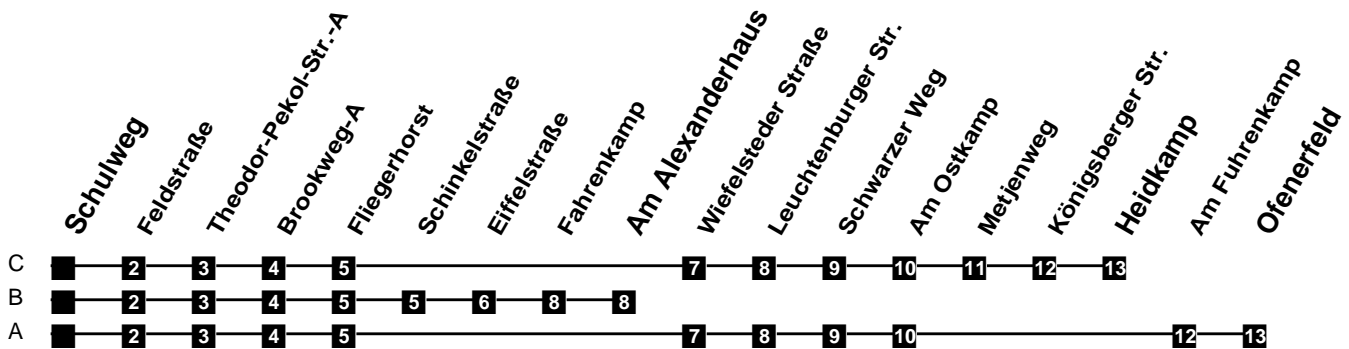

Fahrplan

gültig ab 9. Dezember 2018

329

Schulweg

Zeit	Montag bis Freitag	Samstag	Sonn- und Feiertag
3			
4			
5	25A 35B 50Cü		
6	05B 27A 42B 57C	20B 35A 50Bü	
7	12Bü 27A 42B 57C	05C 20B 35A 50Bü	
8	12B 27A 42B 57C	05C 20B 35A 50Bü	24B 54C
9	12B 27A 42B 57C	05C 20B 35A 50B 56C	24B 54Cü
10	12B 27A 42B 57C	12B 27A 42B 57C	24B 54C
11	12B 27A 42B 57C	12B 27A 42B 57C	24B 50Bü
12	12B 27A 42B 57C	12B 27A 42B 57C	05C 20B 35A 50Bü
13	12B 27A 42B 57C	12B 27A 42B 57C	05C 20B 35A 50Bü
14	12B 27A 42B 57C	12B 27A 42B 57C	05C 20B 35A 50Bü
15	12B 27A 42B 57C	12B 27A 42B 57C	05C 20B 35A 50Bü
16	12B 27A 42B 57C	12B 27A 42B 57C	05C 20B 35A 50Bü
17	12B 27A 42B 57C	12B 27A 42B 57C	05C 20B 35A 50Bü
18	12B 27A 42B 57C	12B 27A 42Bü	05C 20B 35A 50Bü
19	20B 35A 50Bü	05C 20B 35A 50Bü	05C 20B 35A 50Bü
20	05C 20B 35A 50Bü	05C 20B 35A 50Bü	05C 20B 35A 50Bü
21	05C 20B 35A 50Bü	05C 20B 35A 50Bü	05C 20B 35A 50Bü
22	05C 20B 35A 50Bü	05C 20B 35A 50Bü	05C 20B 35A 50Bü
23	05C 20B 35A 50Boü	05C 20B 35A 50Boü	05C 20B 35A 50Boü
24	05C	05C	05C
1			
2			

o bei Bedarf weiter bis Ofenerfeld
 ü über Eschenplatz

Verkehr und Wasser GmbH
 VBN-Hotline 0421 - 596059
 Internet: www.vwg.de
 Sonderfahrplan am 24.12. und 31.12.

Aus Liebe zu Oldenburg.

Einfach Voll-Gas!