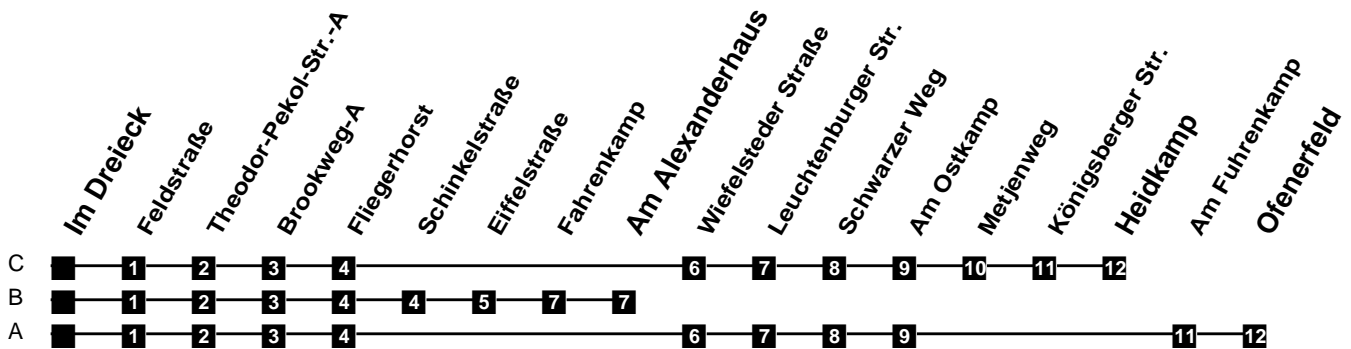

Fahrplan

gültig ab 9. Dezember 2018

329

Im Dreieck

Zeit	Montag bis Freitag	Samstag	Sonn- und Feiertag
3			
4			
5	26A 36B 51Cü		
6	06B 28A 43B 58C	21B 36A 51Bü	
7	13Bü 28A 43B 58C	06C 21B 36A 51Bü	
8	13B 28A 43B 58C	06C 21B 36A 51Bü	25B 55C
9	13B 28A 43B 58C	06C 21B 36A 51B 57C	25B 55Cü
10	13B 28A 43B 58C	13B 28A 43B 58C	25B 55C
11	13B 28A 43B 58C	13B 28A 43B 58C	25B 51Bü
12	13B 28A 43B 58C	13B 28A 43B 58C	06C 21B 36A 51Bü
13	13B 28A 43B 58C	13B 28A 43B 58C	06C 21B 36A 51Bü
14	13B 28A 43B 58C	13B 28A 43B 58C	06C 21B 36A 51Bü
15	13B 28A 43B 58C	13B 28A 43B 58C	06C 21B 36A 51Bü
16	13B 28A 43B 58C	13B 28A 43B 58C	06C 21B 36A 51Bü
17	13B 28A 43B 58C	13B 28A 43B 58C	06C 21B 36A 51Bü
18	13B 28A 43B 58C	13B 28A 43Bü	06C 21B 36A 51Bü
19	21B 36A 51Bü	06C 21B 36A 51Bü	06C 21B 36A 51Bü
20	06C 21B 36A 51Bü	06C 21B 36A 51Bü	06C 21B 36A 51Bü
21	06C 21B 36A 51Bü	06C 21B 36A 51Bü	06C 21B 36A 51Bü
22	06C 21B 36A 51Bü	06C 21B 36A 51Bü	06C 21B 36A 51Bü
23	06C 21B 36A 51Boü	06C 21B 36A 51Boü	06C 21B 36A 51Boü
24	06C	06C	06C
1			
2			

o bei Bedarf weiter bis Ofenerfeld
 ü über Eschenplatz

Verkehr und Wasser GmbH
 VBN-Hotline 0421 - 596059
 Internet: www.vwg.de
 Sonderfahrplan am 24.12. und 31.12.

Aus Liebe zu Oldenburg.

Einfach Voll-Gas!