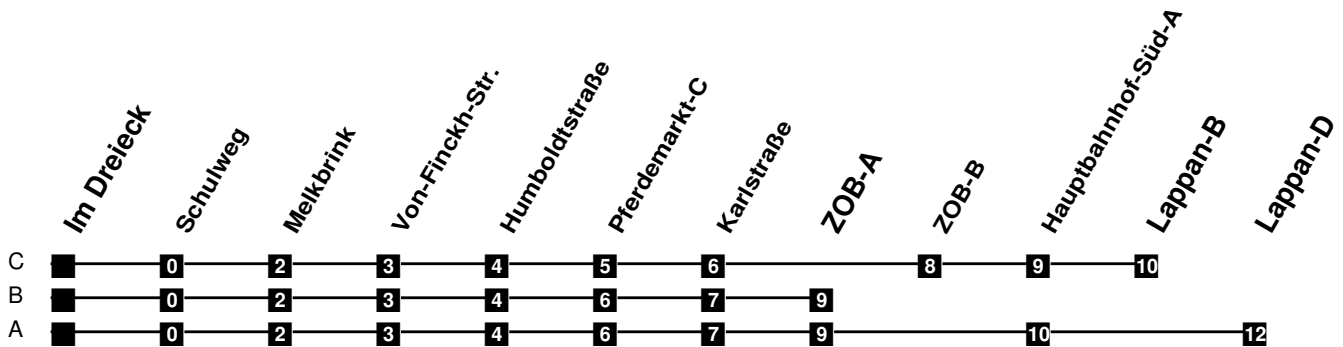

Fahrplan

gültig ab 15. Dezember 2019

329

Im Dreieck

Zeit	Montag bis Freitag	Samstag	Sonn- und Feiertag
4			
5	31Ab		
6	01Ab 31Ab	01Ca 31Ca	
7	00Ab 11BS 30Ab	01Ca 31Ca	46Ca
8	00Ab 30Ab	01Ca 31Ca	46Ca
9	00Ab 30Ab	01Ca 31Ab	46Ca
10	00Ab 30Ab	00Ab 30Ab	31Ca
11	00Ab 30Ab	00Ab 30Ab	01Ca 31Ca
12	00Ab 30Ab	00Ab 30Ab	01Ca 31Ca
13	00Ab 30Ab	00Ab 30Ab	01Ca 31Ca
14	00Ab 30Ab	00Ab 30Ab	01Ca 31Ca
15	00Ab 30Ab	00Ab 30Ab	01Ca 31Ca
16	00Ab 30Ab	00Ab 30Ab	01Ca 31Ca
17	00Ab 30Ab	00Ab 30Ab	01Ca 31Ca
18	00Ab 30Ab	00Ab 31Ab	01Ca 31Ca
19	01Ca 31Ca	01Ca 31Ca	01Ca 31Ca
20	01Ca 31Ca	01Ca 31Ca	01Ca 31Ca
21	01Ca 31Ca	01Ca 31Ca	01Ca 31Ca
22	01Ca 31Ca	01Ca 31Ca	01Ca 31Ca
23	01Ca 31Ca	01Ca 31Ca	01Ca 31Ca
24			
1			
2			
3			

S nur an Schultagen
 a Fährt ab ZOB weiter als Linie 302
 b Fährt ab ZOB weiter als Linie 310

Verkehr und Wasser GmbH
 VBN-Hotline 0421 - 596059
 Internet: www.vwg.de
 Sonderfahrplan am 24.12. und 31.12.