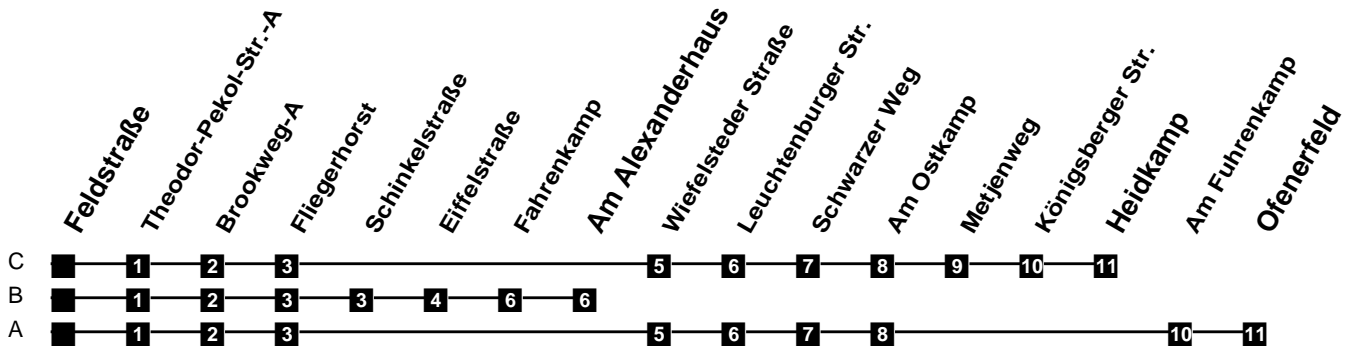

Fahrplan

gültig ab 9. Dezember 2018

329

Feldstraße

Zeit	Montag bis Freitag	Samstag	Sonn- und Feiertag
3			
4			
5	26A 36B 51Cü		
6	06B 29A 44B 59C	21B 36A 51Bü	
7	14Bü 29A 44B 59C	06C 21B 36A 51Bü	
8	14B 29A 44B 59C	06C 21B 36A 51Bü	25B 55C
9	14B 29A 44B 59C	06C 21B 36A 51B 57C	25B 55Cü
10	14B 29A 44B 59C	14B 29A 44B 59C	25B 55C
11	14B 29A 44B 59C	14B 29A 44B 59C	25B 51Bü
12	14B 29A 44B 59C	14B 29A 44B 59C	06C 21B 36A 51Bü
13	14B 29A 44B 59C	14B 29A 44B 59C	06C 21B 36A 51Bü
14	14B 29A 44B 59C	14B 29A 44B 59C	06C 21B 36A 51Bü
15	14B 29A 44B 59C	14B 29A 44B 59C	06C 21B 36A 51Bü
16	14B 29A 44B 59C	14B 29A 44B 59C	06C 21B 36A 51Bü
17	14B 29A 44B 59C	14B 29A 44B 59C	06C 21B 36A 51Bü
18	14B 29A 44B 59C	14B 29A 44Bü	06C 21B 36A 51Bü
19	21B 36A 51Bü	06C 21B 36A 51Bü	06C 21B 36A 51Bü
20	06C 21B 36A 51Bü	06C 21B 36A 51Bü	06C 21B 36A 51Bü
21	06C 21B 36A 51Bü	06C 21B 36A 51Bü	06C 21B 36A 51Bü
22	06C 21B 36A 51Bü	06C 21B 36A 51Bü	06C 21B 36A 51Bü
23	06C 21B 36A 51Boü	06C 21B 36A 51Boü	06C 21B 36A 51Boü
24	06C	06C	06C
1			
2			

o bei Bedarf weiter bis Ofenerfeld
 ü über Eschenplatz

Verkehr und Wasser GmbH
 VBN-Hotline 0421 - 596059
 Internet: www.vwg.de
 Sonderfahrplan am 24.12. und 31.12.

Aus Liebe zu Oldenburg.

Einfach Voll-Gas!