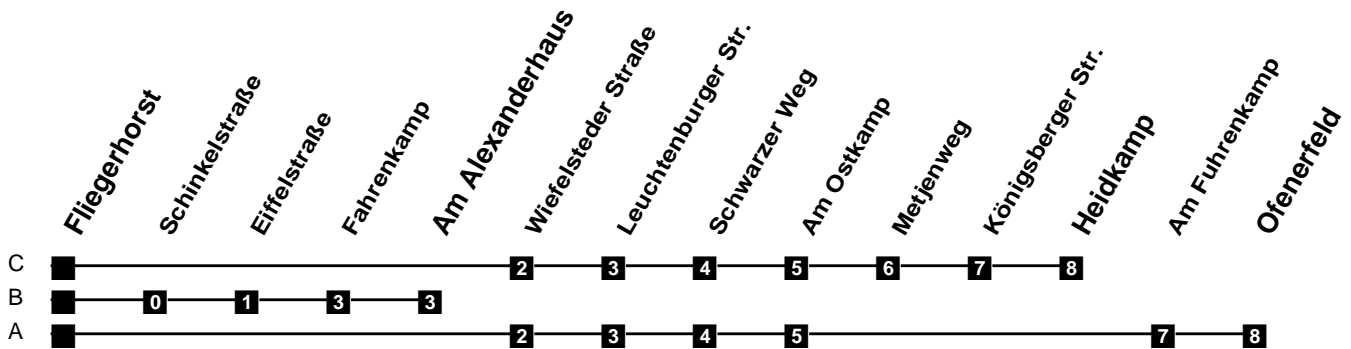

# Fahrplan

gültig ab 9. Dezember 2018

329

## Fliegerhorst

Zeit	Montag bis Freitag				Samstag				Sonn- und Feiertag				
3													
4													
5	29A	39B	54Cü										
6	09B	32A	47B		24B	39A	54Bü						
7	02C	17Bü	32A	47B	09C	24B	39A	54Bü					
8	02C	17B	32A	47B	09C	24B	39A	54Bü	28B	58C			
9	02C	17B	32A	47B	09C	24B	39A	54B	28B	58Cü			
10	02C	17B	32A	47B	00C	17B	32A	47B	28B	58C			
11	02C	17B	32A	47B	02C	17B	32A	47B	28B	54Bü			
12	02C	17B	32A	47B	02C	17B	32A	47B	09C	24B	39A	54Bü	
13	02C	17B	32A	47B	02C	17B	32A	47B	09C	24B	39A	54Bü	
14	02C	17B	32A	47B	02C	17B	32A	47B	09C	24B	39A	54Bü	
15	02C	17B	32A	47B	02C	17B	32A	47B	09C	24B	39A	54Bü	
16	02C	17B	32A	47B	02C	17B	32A	47B	09C	24B	39A	54Bü	
17	02C	17B	32A	47B	02C	17B	32A	47B	09C	24B	39A	54Bü	
18	02C	17B	32A	47B	02C	17B	32A	47Bü	09C	24B	39A	54Bü	
19	02C	24B	39A	54Bü	09C	24B	39A	54Bü	09C	24B	39A	54Bü	
20	09C	24B	39A	54Bü	09C	24B	39A	54Bü	09C	24B	39A	54Bü	
21	09C	24B	39A	54Bü	09C	24B	39A	54Bü	09C	24B	39A	54Bü	
22	09C	24B	39A	54Bü	09C	24B	39A	54Bü	09C	24B	39A	54Bü	
23	09C	24B	39A	54Boü	09C	24B	39A	54Boü	09C	24B	39A	54Boü	
24	09C				09C				09C				
1													
2													

o bei Bedarf weiter bis Ofenerfeld  
 ü über Eschenplatz

Verkehr und Wasser GmbH  
 VBN-Hotline 0421 - 596059  
 Internet: www.vwg.de  
 Sonderfahrplan am 24.12. und 31.12.

Aus Liebe zu Oldenburg.

Einfach Voll-Gas!