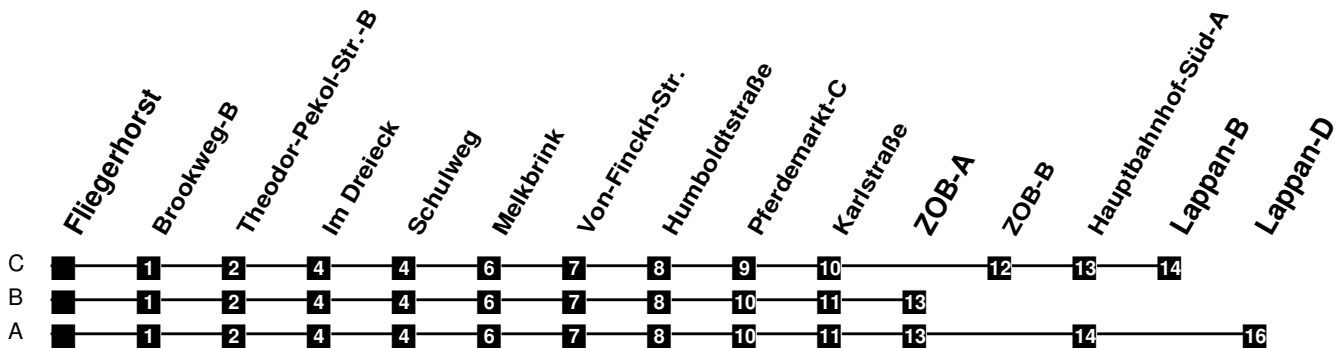

Fahrplan

gültig ab 15. Dezember 2019

329

Fliegerhorst

Zeit	Montag bis Freitag	Samstag	Sonn- und Feiertag
4			
5	27Ab 57Ab	57Ca	
6	27Ab 56Ab	27Ca 57Ca	
7	07BS 26Ab 56Ab	27Ca 57Ca	42Ca
8	26Ab 56Ab	27Ca 57Ca	42Ca
9	26Ab 56Ab	27Ab 56Ab	42Ca
10	26Ab 56Ab	26Ab 56Ab	27Ca 57Ca
11	26Ab 56Ab	26Ab 56Ab	27Ca 57Ca
12	26Ab 56Ab	26Ab 56Ab	27Ca 57Ca
13	26Ab 56Ab	26Ab 56Ab	27Ca 57Ca
14	26Ab 56Ab	26Ab 56Ab	27Ca 57Ca
15	26Ab 56Ab	26Ab 56Ab	27Ca 57Ca
16	26Ab 56Ab	26Ab 56Ab	27Ca 57Ca
17	26Ab 56Ab	26Ab 56Ab	27Ca 57Ca
18	26Ab 57Ca	27Ab 57Ca	27Ca 57Ca
19	27Ca 57Ca	27Ca 57Ca	27Ca 57Ca
20	27Ca 57Ca	27Ca 57Ca	27Ca 57Ca
21	27Ca 57Ca	27Ca 57Ca	27Ca 57Ca
22	27Ca 57Ca	27Ca 57Ca	27Ca 57Ca
23	27Ca	27Ca	27Ca
24			
1			
2			
3			

S nur an Schultagen
 a Fährt ab ZOB weiter als Linie 302
 b Fährt ab ZOB weiter als Linie 310

Verkehr und Wasser GmbH
 VBN-Hotline 0421 - 596059
 Internet: www.vwg.de
 Sonderfahrplan am 24.12. und 31.12.