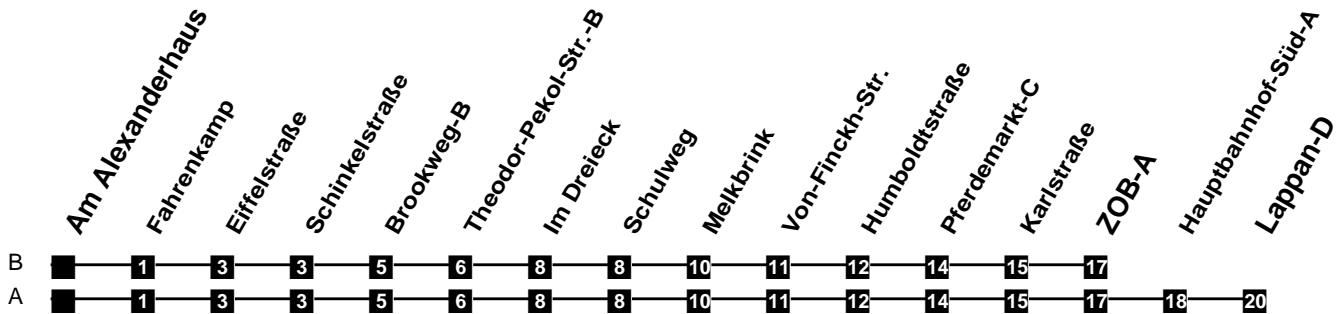

Fahrplan

gültig ab 11. Dezember 2022

329

Am Alexanderhaus

Zeit	Mo-Fr (Schule)	Mo-Fr (Ferien)	Samstag	Sonn- u. Feiertag
4				
5	23Ab53Ab	23Ab53Ab	53Aa	
6	23Ab52Ac	23Ab52Ab	23Aa53Aa	
7	03BS22Ac52Ac	22Ab52Ab	23Aa53Aa	38Aa
8	22Ac52Ac	22Ab52Ab	23Aa53Aa	38Aa
9	22Ac52Ac	22Ab52Ab	23Ab52Ab	38Aa
10	22Ac52Ac	22Ab52Ab	22Ab52Ab	23Aa 53Aa
11	22Ac52Ac	22Ab52Ab	22Ab52Ab	23Aa 53Aa
12	22Ac52Ac	22Ab52Ab	22Ab52Ab	23Aa 53Aa
13	22Ac52Ac	22Ab52Ab	22Ab52Ab	23Aa 53Aa
14	22Ac52Ac	22Ab52Ab	22Ab52Ab	23Aa 53Aa
15	22Ac52Ac	22Ab52Ab	22Ab52Ab	23Aa 53Aa
16	22Ac52Ac	22Ab52Ab	22Ab52Ab	23Aa 53Aa
17	22Ac52Ac	22Ab52Ab	22Ab52Ab	23Aa 53Aa
18	22Ac53Aa	22Ab53Aa	23Ab53Aa	23Aa 53Aa
19	23Aa53Aa	23Aa53Aa	23Aa53Aa	23Aa 53Aa
20	23Aa53Aa	23Aa53Aa	23Aa53Aa	23Aa 53Aa
21	23Aa53Aa	23Aa53Aa	23Aa53Aa	23Aa 53Aa
22	23Aa53Aa	23Aa53Aa	23Aa53Aa	23Aa 53Aa
23	23Aa	23Aa	23Aa	23Aa
24				
1				
2				
3				

- S nur an Schultagen
- a Bus fährt ab ZOB weiter als Linie 302
- b Bus fährt ab ZOB weiter als Linie 310
- c Bus fährt ab ZOB weiter als Linie 309

Verkehr und Wasser GmbH
 VBN-Hotline 0421 - 596059
 Internet: www.vwg.de
 Sonderfahrplan am 24.12. und 31.12.