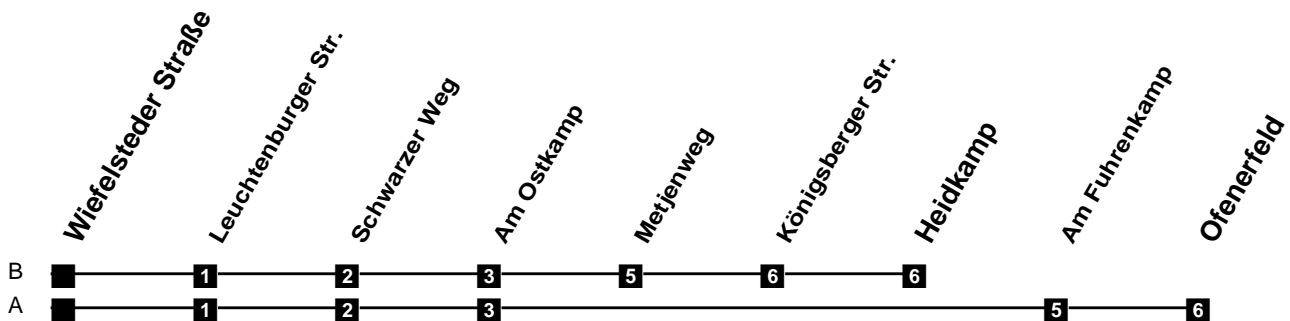

# Fahrplan

gültig ab 9. Dezember 2018

329

## Wiefelsteder Straße

Zeit	Montag bis Freitag	Samstag	Sonn- und Feiertag
3			
4			
5	30A 55Bü		
6	34A	40A	
7	04B 34A	10B 40A	
8	04B 34A	10B 40A	59B
9	04B 34A	10B 40A	59Bü
10	04B 34A	01B 34A	59B
11	04B 34A	04B 34A	
12	04B 34A	04B 34A	10B 40A
13	04B 34A	04B 34A	10B 40A
14	04B 34A	04B 34A	10B 40A
15	04B 34A	04B 34A	10B 40A
16	04B 34A	04B 34A	10B 40A
17	04B 34A	04B 34A	10B 40A
18	04B 34A	04B 34A	10B 40A
19	04B 40A	10B 40A	10B 40A
20	10B 40A	10B 40A	10B 40A
21	10B 40A	10B 40A	10B 40A
22	10B 40A	10B 40A	10B 40A
23	10B 40A	10B 40A	10B 40A
24	10B	10B	10B
1			
2			