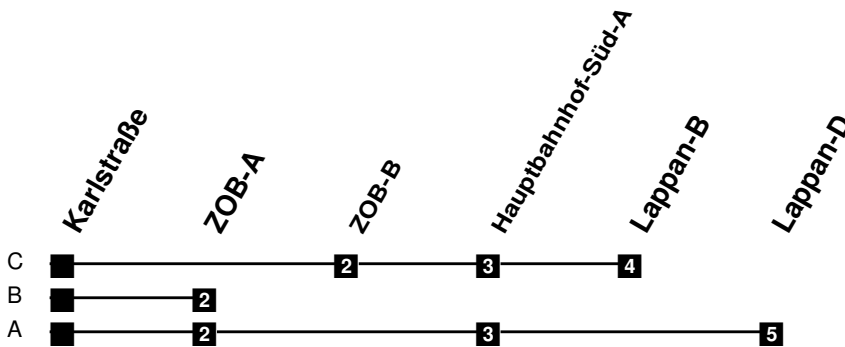

Fahrplan

gültig ab 15. Dezember 2019

329

Karlstraße

Zeit	Montag bis Freitag	Samstag	Sonn- und Feiertag
4			
5	37Ab		
6	07Ab 37Ab	07Ca 37Ca	
7	07Ab 18BS 37Ab	07Ca 37Ca	52Ca
8	07Ab 37Ab	07Ca 37Ca	52Ca
9	07Ab 37Ab	07Ca 37Ab	52Ca
10	07Ab 37Ab	07Ab 37Ab	37Ca
11	07Ab 37Ab	07Ab 37Ab	07Ca 37Ca
12	07Ab 37Ab	07Ab 37Ab	07Ca 37Ca
13	07Ab 37Ab	07Ab 37Ab	07Ca 37Ca
14	07Ab 37Ab	07Ab 37Ab	07Ca 37Ca
15	07Ab 37Ab	07Ab 37Ab	07Ca 37Ca
16	07Ab 37Ab	07Ab 37Ab	07Ca 37Ca
17	07Ab 37Ab	07Ab 37Ab	07Ca 37Ca
18	07Ab 37Ab	07Ab 37Ab	07Ca 37Ca
19	07Ca 37Ca	07Ca 37Ca	07Ca 37Ca
20	07Ca 37Ca	07Ca 37Ca	07Ca 37Ca
21	07Ca 37Ca	07Ca 37Ca	07Ca 37Ca
22	07Ca 37Ca	07Ca 37Ca	07Ca 37Ca
23	07Ca 37Ca	07Ca 37Ca	07Ca 37Ca
24			
1			
2			
3			

S nur an Schultagen
 a Fährt ab ZOB weiter als Linie 302
 b Fährt ab ZOB weiter als Linie 310

Verkehr und Wasser GmbH
 VBN-Hotline 0421 - 596059
 Internet: www.vwg.de
 Sonderfahrplan am 24.12. und 31.12.