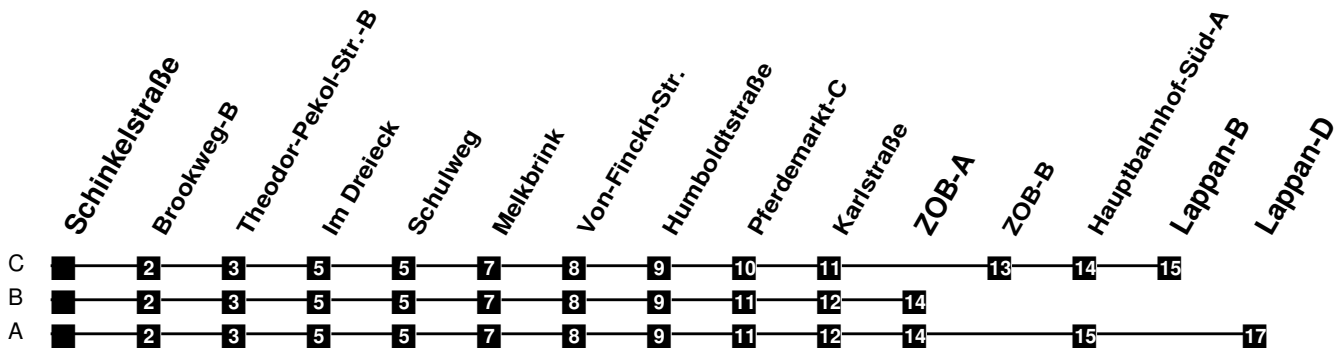

# Fahrplan

gültig ab 15. Dezember 2019

329

## Schinkelstraße

Zeit	Montag bis Freitag	Samstag	Sonn- und Feiertag
4			
5	26Ab 56Ab	56Ca	
6	26Ab 55Ab	26Ca 56Ca	
7	06BS 25Ab 55Ab	26Ca 56Ca	41Ca
8	25Ab 55Ab	26Ca 56Ca	41Ca
9	25Ab 55Ab	26Ab 55Ab	41Ca
10	25Ab 55Ab	25Ab 55Ab	26Ca 56Ca
11	25Ab 55Ab	25Ab 55Ab	26Ca 56Ca
12	25Ab 55Ab	25Ab 55Ab	26Ca 56Ca
13	25Ab 55Ab	25Ab 55Ab	26Ca 56Ca
14	25Ab 55Ab	25Ab 55Ab	26Ca 56Ca
15	25Ab 55Ab	25Ab 55Ab	26Ca 56Ca
16	25Ab 55Ab	25Ab 55Ab	26Ca 56Ca
17	25Ab 55Ab	25Ab 55Ab	26Ca 56Ca
18	25Ab 56Ca	26Ab 56Ca	26Ca 56Ca
19	26Ca 56Ca	26Ca 56Ca	26Ca 56Ca
20	26Ca 56Ca	26Ca 56Ca	26Ca 56Ca
21	26Ca 56Ca	26Ca 56Ca	26Ca 56Ca
22	26Ca 56Ca	26Ca 56Ca	26Ca 56Ca
23	26Ca	26Ca	26Ca
24			
1			
2			
3			

S nur an Schultagen  
 a Fährt ab ZOB weiter als Linie 302  
 b Fährt ab ZOB weiter als Linie 310

Verkehr und Wasser GmbH  
 VBN-Hotline 0421 - 596059  
 Internet: www.vwg.de  
 Sonderfahrplan am 24.12. und 31.12.