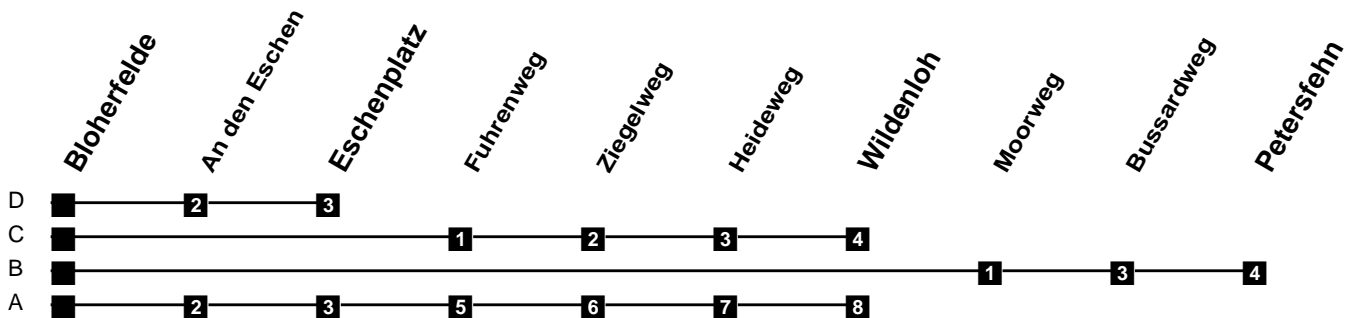

Fahrplan

gültig ab 9. Dezember 2018

329

Bloherfelde

Zeit	Montag bis Freitag	Samstag	Sonn- und Feiertag
3			
4			
5	41A		
6	16B 44C 59B	34B	
7	14D 29B 44C 59B	04A 34B	
8	14D 29B 44C 59B	04A 34B	
9	14D 29B 44C 59B	04A 34B	01A
10	14D 29B 44C 59B	00C 14D 29B 44C 59B	01B
11	14D 29B 44C 59B	14D 29B 44C 59B	01A
12	14D 29B 44C 59B	14D 29B 44C 59B	04A 34B
13	14D 29B 44C 59B	14D 29B 44C 59B	04A 34B
14	14D 29B 44C 59B	14D 29B 44C 59B	04A 34B
15	14D 29B 44C 59B	14D 29B 44C 59B	04A 34B
16	14D 29B 44C 59B	14D 29B 44C 59B	04A 34B
17	14D 29B 44C 59B	14D 29B 44C 59B	04A 34B
18	14D 29B 44C 59B	14D 29B 44C 59B	04A 34B
19	19D 34B	34B	04A 34B
20	04A 34B	04A 34B	04A 34B
21	04A 34B	04A 34B	04A 34B
22	04A 34B	04A 34B	04A 34B
23	04A 34B	04A 34B	04A 34B
24	04A	04A	04A
1			
2			

Verkehr und Wasser GmbH
 VBN-Hotline 0421 - 596059
 Internet: www.vwg.de
 Sonderfahrplan am 24.12. und 31.12.

Aus Liebe zu Oldenburg.

Einfach Voll-Gas!