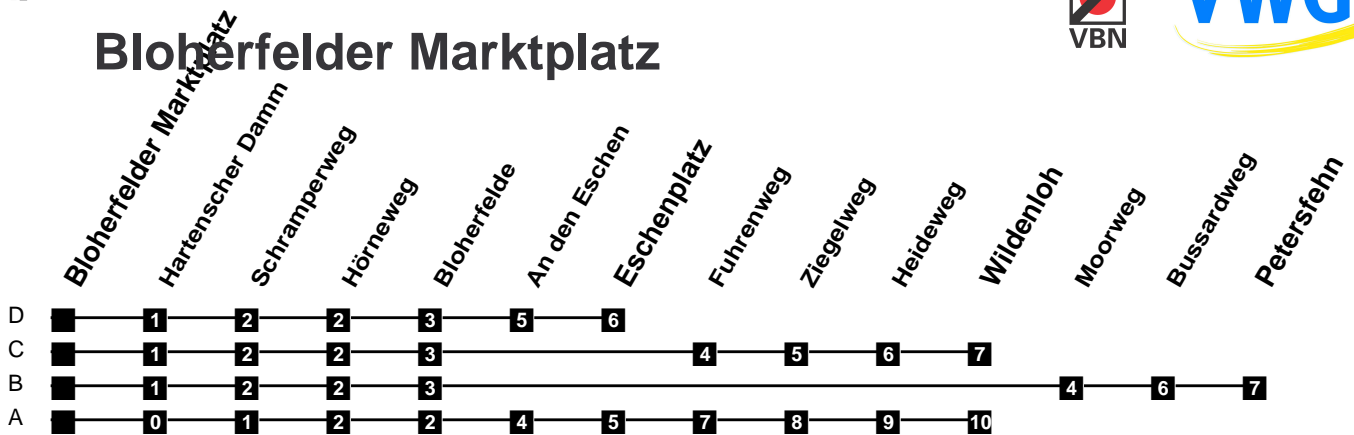

Fahrplan

gültig ab 9. Dezember 2018

329

Bloherfelder Marktplatz

Zeit	Montag bis Freitag	Samstag	Sonn- und Feiertag
3			
4			
5	39A		
6	14B 41C 56B	32B	
7	11D 26B 41C 56B	02A 32B	
8	11D 26B 41C 56B	02A 32B	59A
9	11D 26B 41C 56B	02A 32B 58C	59B
10	11D 26B 41C 56B	11D 26B 41C 56B	59A
11	11D 26B 41C 56B	11D 26B 41C 56B	
12	11D 26B 41C 56B	11D 26B 41C 56B	02A 32B
13	11D 26B 41C 56B	11D 26B 41C 56B	02A 32B
14	11D 26B 41C 56B	11D 26B 41C 56B	02A 32B
15	11D 26B 41C 56B	11D 26B 41C 56B	02A 32B
16	11D 26B 41C 56B	11D 26B 41C 56B	02A 32B
17	11D 26B 41C 56B	11D 26B 41C 56B	02A 32B
18	11D 26B 41C 56B	11D 26B 41C 56B	02A 32B
19	17D 32B	32B	02A 32B
20	02A 32B	02A 32B	02A 32B
21	02A 32B	02A 32B	02A 32B
22	02A 32B	02A 32B	02A 32B
23	02A 32B	02A 32B	02A 32B
24	02A	02A	02A
1			
2			

Verkehr und Wasser GmbH
 VBN-Hotline 0421 - 596059
 Internet: www.vwg.de
 Sonderfahrplan am 24.12. und 31.12.

Aus Liebe zu Oldenburg.

Einfach Voll-Gas!