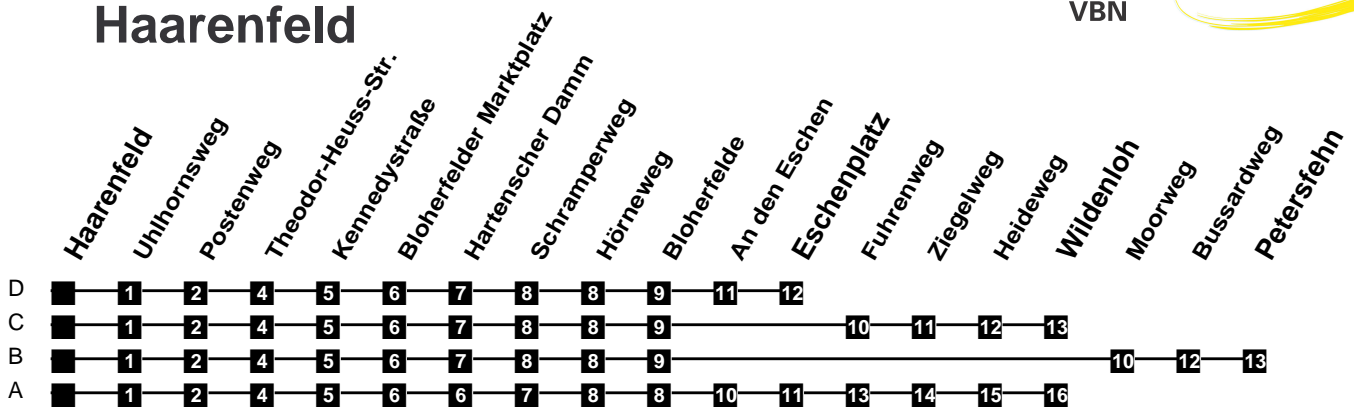

Fahrplan

gültig ab 9. Dezember 2018

329

Haarenfeld

Zeit	Montag bis Freitag	Samstag	Sonn- und Feiertag
3			
4			
5	33A		
6	08B 35C 50B	26B 56A	
7	05D 20B 35C 50B	26B 56A	
8	05D 20B 35C 50B	26B 56A	53A
9	05D 20B 35C 50B	26B 52C	53B
10	05D 20B 35C 50B	05D 20B 35C 50B	53A
11	05D 20B 35C 50B	05D 20B 35C 50B	56A
12	05D 20B 35C 50B	05D 20B 35C 50B	26B 56A
13	05D 20B 35C 50B	05D 20B 35C 50B	26B 56A
14	05D 20B 35C 50B	05D 20B 35C 50B	26B 56A
15	05D 20B 35C 50B	05D 20B 35C 50B	26B 56A
16	05D 20B 35C 50B	05D 20B 35C 50B	26B 56A
17	05D 20B 35C 50B	05D 20B 35C 50B	26B 56A
18	05D 20B 35C 50B	05D 20B 35C 50B	26B 56A
19	11D 26B 56A	26B 56A	26B 56A
20	26B 56A	26B 56A	26B 56A
21	26B 56A	26B 56A	26B 56A
22	26B 56A	26B 56A	26B 56A
23	26B 56A	26B 56A	26B 56A
24			
1			
2			

Verkehr und Wasser GmbH
 VBN-Hotline 0421 - 596059
 Internet: www.vwg.de
 Sonderfahrplan am 24.12. und 31.12.

Aus Liebe zu Oldenburg.

Einfach Voll-Gas!