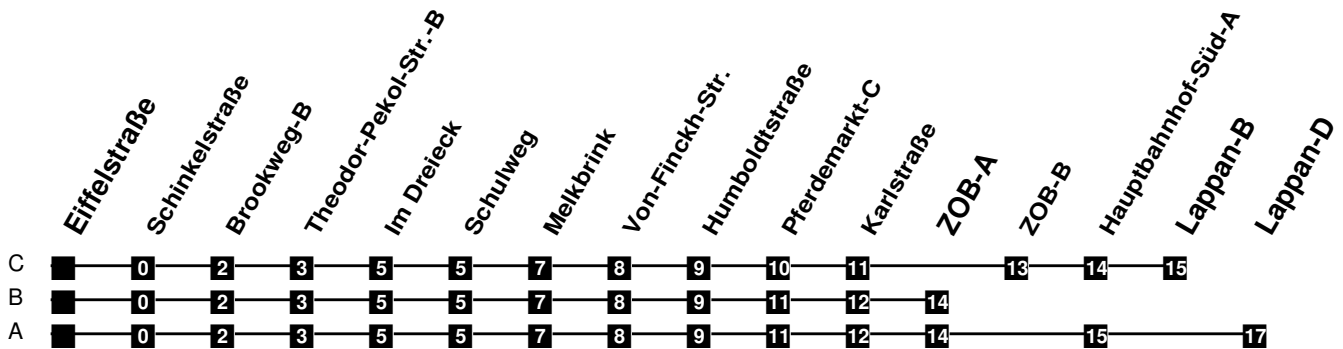

# Fahrplan

gültig ab 15. Dezember 2019

329

## Eiffelstraße

Zeit	Montag bis Freitag	Samstag	Sonn- und Feiertag
4			
5	26Ab 56Ab	56Ca	
6	26Ab 55Ab	26Ca 56Ca	
7	06BS 25Ab 55Ab	26Ca 56Ca	41Ca
8	25Ab 55Ab	26Ca 56Ca	41Ca
9	25Ab 55Ab	26Ab 55Ab	41Ca
10	25Ab 55Ab	25Ab 55Ab	26Ca 56Ca
11	25Ab 55Ab	25Ab 55Ab	26Ca 56Ca
12	25Ab 55Ab	25Ab 55Ab	26Ca 56Ca
13	25Ab 55Ab	25Ab 55Ab	26Ca 56Ca
14	25Ab 55Ab	25Ab 55Ab	26Ca 56Ca
15	25Ab 55Ab	25Ab 55Ab	26Ca 56Ca
16	25Ab 55Ab	25Ab 55Ab	26Ca 56Ca
17	25Ab 55Ab	25Ab 55Ab	26Ca 56Ca
18	25Ab 56Ca	26Ab 56Ca	26Ca 56Ca
19	26Ca 56Ca	26Ca 56Ca	26Ca 56Ca
20	26Ca 56Ca	26Ca 56Ca	26Ca 56Ca
21	26Ca 56Ca	26Ca 56Ca	26Ca 56Ca
22	26Ca 56Ca	26Ca 56Ca	26Ca 56Ca
23	26Ca	26Ca	26Ca
24			
1			
2			
3			

S nur an Schultagen  
 a Fährt ab ZOB weiter als Linie 302  
 b Fährt ab ZOB weiter als Linie 310

Verkehr und Wasser GmbH  
 VBN-Hotline 0421 - 596059  
 Internet: www.vwg.de  
 Sonderfahrplan am 24.12. und 31.12.