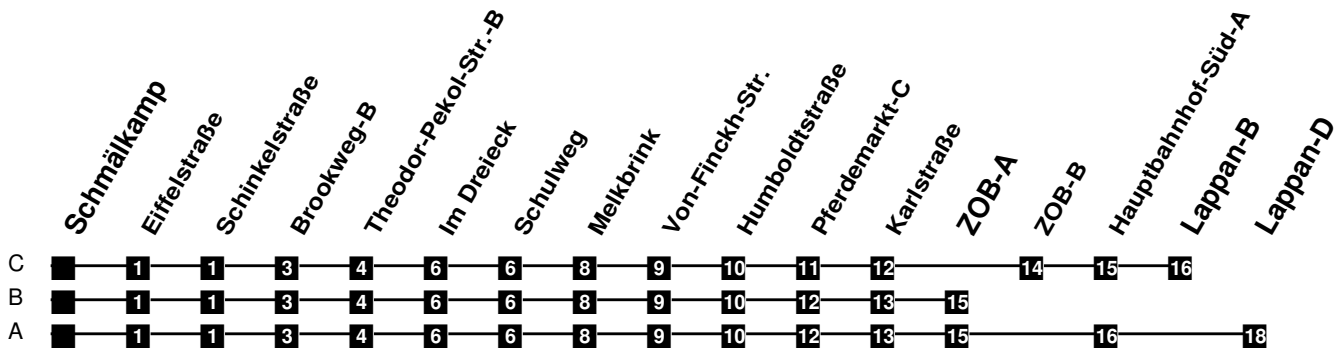

# Fahrplan

gültig ab 15. Dezember 2019

329

## Schmälkamp

Zeit	Montag bis Freitag	Samstag	Sonn- und Feiertag
4			
5	25Ab 55Ab	55Ca	
6	25Ab 54Ab	25Ca 55Ca	
7	05BS 24Ab 54Ab	25Ca 55Ca	40Ca
8	24Ab 54Ab	25Ca 55Ca	40Ca
9	24Ab 54Ab	25Ab 54Ab	40Ca
10	24Ab 54Ab	24Ab 54Ab	25Ca 55Ca
11	24Ab 54Ab	24Ab 54Ab	25Ca 55Ca
12	24Ab 54Ab	24Ab 54Ab	25Ca 55Ca
13	24Ab 54Ab	24Ab 54Ab	25Ca 55Ca
14	24Ab 54Ab	24Ab 54Ab	25Ca 55Ca
15	24Ab 54Ab	24Ab 54Ab	25Ca 55Ca
16	24Ab 54Ab	24Ab 54Ab	25Ca 55Ca
17	24Ab 54Ab	24Ab 54Ab	25Ca 55Ca
18	24Ab 55Ca	25Ab 55Ca	25Ca 55Ca
19	25Ca 55Ca	25Ca 55Ca	25Ca 55Ca
20	25Ca 55Ca	25Ca 55Ca	25Ca 55Ca
21	25Ca 55Ca	25Ca 55Ca	25Ca 55Ca
22	25Ca 55Ca	25Ca 55Ca	25Ca 55Ca
23	25Ca	25Ca	25Ca
24			
1			
2			
3			

S nur an Schultagen  
a Fährt ab ZOB weiter als Linie 302  
b Fährt ab ZOB weiter als Linie 310

Verkehr und Wasser GmbH  
VBN-Hotline 0421 - 596059  
Internet: [www.vwg.de](http://www.vwg.de)  
Sonderfahrplan am 24.12. und 31.12.