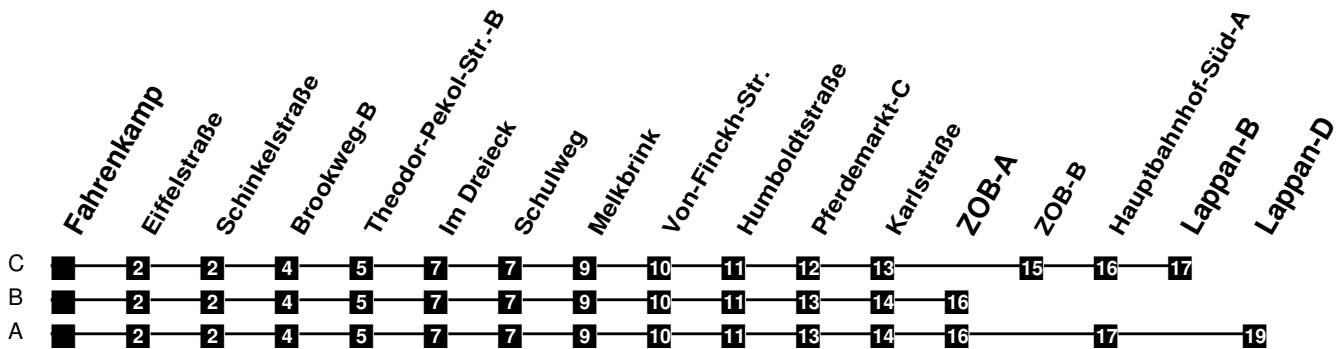

# Fahrplan

gültig ab 15. Dezember 2019

329

## Fahrenkamp

Zeit	Montag bis Freitag	Samstag	Sonn- und Feiertag
4			
5	24Ab 54Ab	54Ca	
6	24Ab 53Ab	24Ca 54Ca	
7	04BS 23Ab 53Ab	24Ca 54Ca	39Ca
8	23Ab 53Ab	24Ca 54Ca	39Ca
9	23Ab 53Ab	24Ab 53Ab	39Ca
10	23Ab 53Ab	23Ab 53Ab	24Ca 54Ca
11	23Ab 53Ab	23Ab 53Ab	24Ca 54Ca
12	23Ab 53Ab	23Ab 53Ab	24Ca 54Ca
13	23Ab 53Ab	23Ab 53Ab	24Ca 54Ca
14	23Ab 53Ab	23Ab 53Ab	24Ca 54Ca
15	23Ab 53Ab	23Ab 53Ab	24Ca 54Ca
16	23Ab 53Ab	23Ab 53Ab	24Ca 54Ca
17	23Ab 53Ab	23Ab 53Ab	24Ca 54Ca
18	23Ab 54Ca	24Ab 54Ca	24Ca 54Ca
19	24Ca 54Ca	24Ca 54Ca	24Ca 54Ca
20	24Ca 54Ca	24Ca 54Ca	24Ca 54Ca
21	24Ca 54Ca	24Ca 54Ca	24Ca 54Ca
22	24Ca 54Ca	24Ca 54Ca	24Ca 54Ca
23	24Ca	24Ca	24Ca
24			
1			
2			
3			

S nur an Schultagen  
a Fährt ab ZOB weiter als Linie 302  
b Fährt ab ZOB weiter als Linie 310

Verkehr und Wasser GmbH  
VBN-Hotline 0421 - 596059  
Internet: www.vwg.de  
Sonderfahrplan am 24.12. und 31.12.