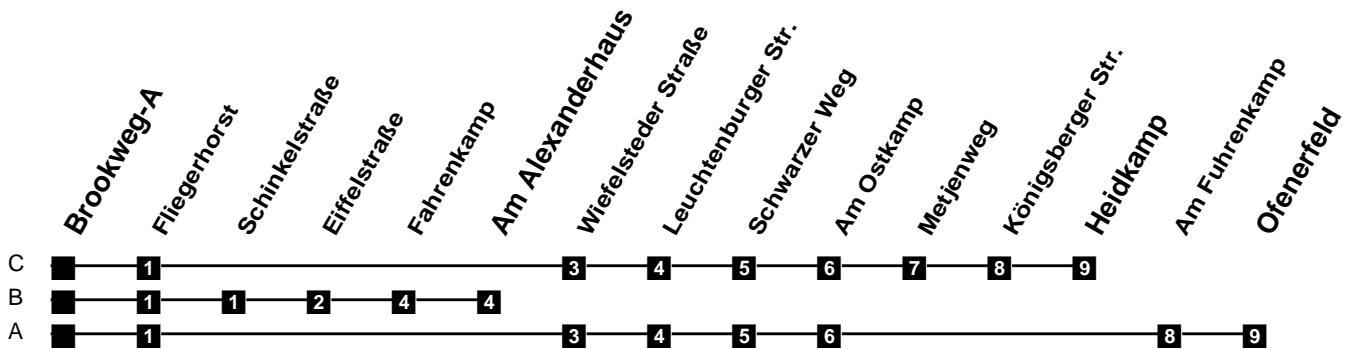

Fahrplan

gültig ab 9. Dezember 2018

329

Brookweg-A

Zeit	Montag bis Freitag	Samstag	Sonn- und Feiertag
3			
4			
5	28A 38B 53Cü		
6	08B 31A 46B	23B 38A 53Bü	
7	01C 16Bü 31A 46B	08C 23B 38A 53Bü	
8	01C 16B 31A 46B	08C 23B 38A 53Bü	27B 57C
9	01C 16B 31A 46B	08C 23B 38A 53B 59C	27B 57Cü
10	01C 16B 31A 46B	16B 31A 46B	27B 57C
11	01C 16B 31A 46B	01C 16B 31A 46B	27B 53Bü
12	01C 16B 31A 46B	01C 16B 31A 46B	08C 23B 38A 53Bü
13	01C 16B 31A 46B	01C 16B 31A 46B	08C 23B 38A 53Bü
14	01C 16B 31A 46B	01C 16B 31A 46B	08C 23B 38A 53Bü
15	01C 16B 31A 46B	01C 16B 31A 46B	08C 23B 38A 53Bü
16	01C 16B 31A 46B	01C 16B 31A 46B	08C 23B 38A 53Bü
17	01C 16B 31A 46B	01C 16B 31A 46B	08C 23B 38A 53Bü
18	01C 16B 31A 46B	01C 16B 31A 46Bü	08C 23B 38A 53Bü
19	01C 23B 38A 53Bü	08C 23B 38A 53Bü	08C 23B 38A 53Bü
20	08C 23B 38A 53Bü	08C 23B 38A 53Bü	08C 23B 38A 53Bü
21	08C 23B 38A 53Bü	08C 23B 38A 53Bü	08C 23B 38A 53Bü
22	08C 23B 38A 53Bü	08C 23B 38A 53Bü	08C 23B 38A 53Bü
23	08C 23B 38A 53Boü	08C 23B 38A 53Boü	08C 23B 38A 53Boü
24	08C	08C	08C
1			
2			

o bei Bedarf weiter bis Ofenerfeld
 ü über Eschenplatz

Verkehr und Wasser GmbH
 VBN-Hotline 0421 - 596059
 Internet: www.vwg.de
 Sonderfahrplan am 24.12. und 31.12.

Aus Liebe zu Oldenburg.

Einfach Voll-Gas!